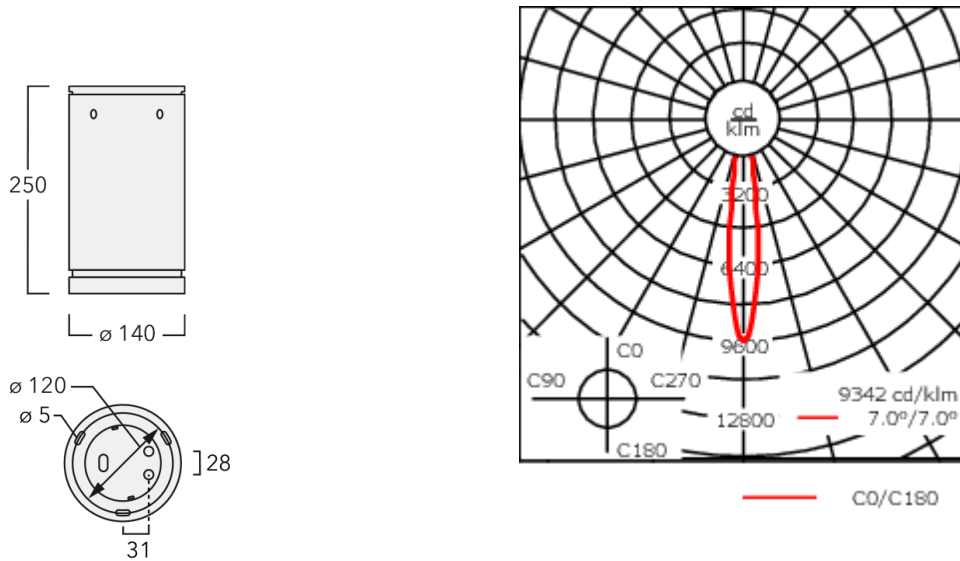

Luminaire disponible avec un caisson de hauteur 190mm, 250mm et 300mm.

Version en 2200K disponible. À préciser lors de la demande de devis.

Poids	3,00 kg
Types photométries	faisceau symétrique, ultra intensif [EE]
Type de Lampes	LED-12/24W / 700 mA - 4000 K
IRC	80
Alimentation électrique	ballast électronique
LEDs	12
Rated input power	27 W

Flux lumineux nominal (lm)

LED Lumen	310
Total Lumen	3720
Tj	85

Rated lumens (lm)

LED Lumen	275.6
Total Lumen	3307
Ta	25

WE-EF LUMIERE

ZAC de Chesnes Nord, 6 Rue de Brisson, CS80330, 38290 Satolas et Bonce - Téléphone: +33 4 74 99 14 44
info.france@we-ef.com - <https://we-ef.com/fr>

Sous réserve de modifications techniques et d'erreurs. - Généré le 23/11/2024

Spécifications

Description du matériel

Corps	Corps en fonte d'aluminium, visserie inox avec traitement PCS
Lentille	Verre de sécurité
Couleurs	Peinture poudre disponible avec 35 couleurs différents
Joint	Joint silicone CCG®
Visserie	PCS Inox avec recouvrement polymère
IP	IP66
IK	IK07
Protection contre la corrosion	5CE