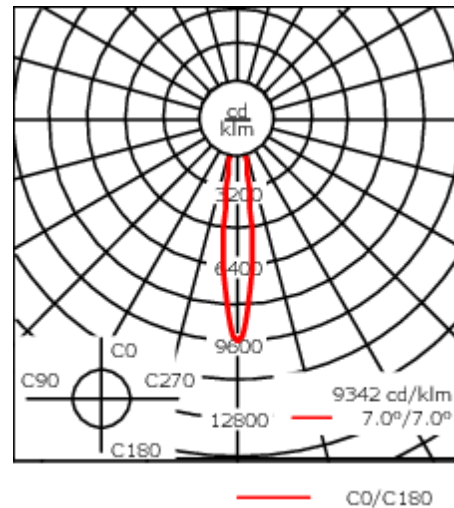

Spécifications

Description du matériel

Corps	Corps en fonte d'aluminium, visserie inox avec traitement PCS
Lentille	Verre de sécurité
Couleurs	Peinture poudre disponible avec 35 couleurs différents
Joint	Joint silicone CCG®
Visserie	PCS Inox avec recouvrement polymère
IP	IP66
IK	IK07
Protection contre la corrosion	5CE

Description électrique

Driver	Driver électronique séparé thermiquement
Power factor	>0.9

Informations complémentaires

Durée de vie	Ta=25° L90B10 > 90000h

WE-EF LUMIERE

ZAC de Chesnes Nord, 6 Rue de Brisson, CS80330, 38290 Satolas et Bonce - Téléphone: +33 4 74 99 14 44
info.france@we-ef.com - <https://we-ef.com/fr>

Sous réserve de modifications techniques et d'erreurs. - Généré le 23/10/2024