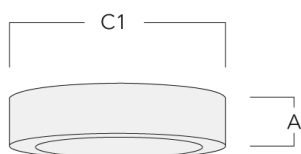

Grille nid d'abeille

Description	Référence	Informations complémentaires	C1
IW-DAC120-LED	134-2002	Grille nid d'abeille, noir mat Teflon®. Pour les luminaires équipés des photométries [B] [M].	103

Lentille ovalisante "lèche mur"

Description	Référence	C1
IO-20-WW-DAC120-LED	134-2001	92

C1

Accessoires d'installation

Adaptateur pour installation

Description	Référence	A	C1
Adaptateur DA12 pour DAC120/ DAS120-PM	134-2108	31	140

134-2166