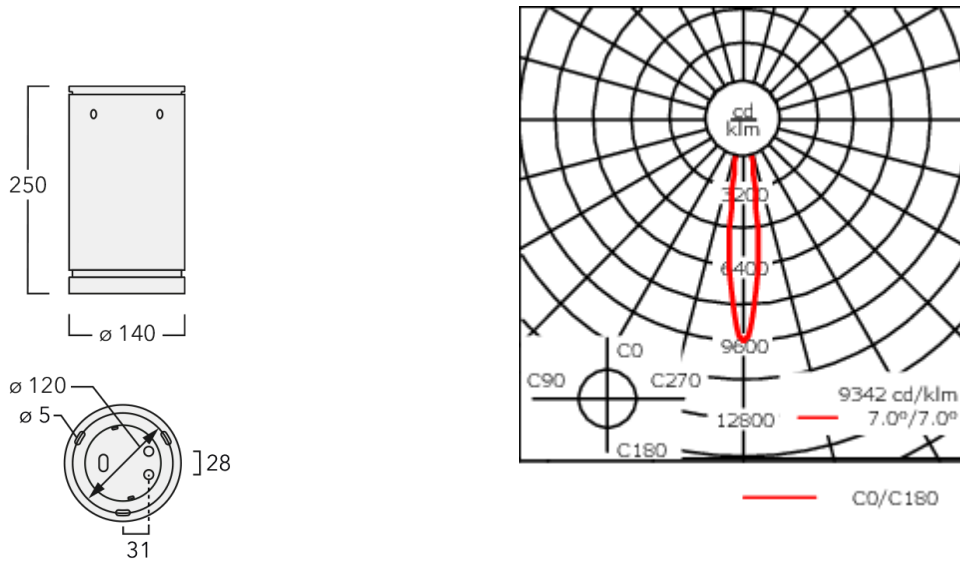

Description

IP66, Classe I. Classe II sur demande. IK07. Corps en fonte d'aluminium. Visserie inox avec traitement PCS. Protection contre la corrosion 5CE. Joint silicone CCG®. Verre de sécurité. Deux entrées de câble.
Luminaire pilotable en DALI.

Luminaire disponible avec un caisson de hauteur 190mm, 250mm et 300mm.

Version en 2200K disponible. À préciser lors de la demande de devis.

Poids	3,00 kg
Distribution de la lumière	faisceau symétrique, ultra intensif [EE]
Source lumineuse	LED-12/24W / 700 mA - 4000 K
IRC	80
Alimentation électrique	ballast électronique
LEDs	12
Rated input power	27 W

Flux lumineux nominal (lm)

LED Lumen	310
Total Lumen	3720
Tj	85

Rated lumens (lm)

LED Lumen	275.6
Total Lumen	3307
Ta	25

Spécifications

Description du matériel

Corps	Corps en fonte d'aluminium, visserie inox avec traitement PCS
Lentille	Verre de sécurité
Couleurs	<div style="display: flex; align-items: center; gap: 10px;"> <div style="width: 20px; height: 15px; background-color: black; margin-bottom: 5px;"></div> RAL9004 Noir de sécurité </div> <div style="display: flex; align-items: center; gap: 10px; margin-bottom: 5px;"> <div style="width: 20px; height: 15px; background-color: #808080; margin-bottom: 5px;"></div> RAL9007 Aluminium gris </div> <div style="display: flex; align-items: center; gap: 10px; margin-bottom: 5px;"> <div style="width: 20px; height: 15px; background-color: #333333; margin-bottom: 5px;"></div> RAL7016 Gris anthracite </div> <div style="display: flex; align-items: center; gap: 10px;"> <div style="width: 20px; height: 15px; background-color: #e0e0e0; margin-bottom: 5px;"></div> RAL9016 Blanc signalisation </div>
Joint	Joint silicone CCG®
Visserie	PCS Inox avec recouvrement polymère
IP	IP66
IK	IK07
Protection contre la corrosion	5CE