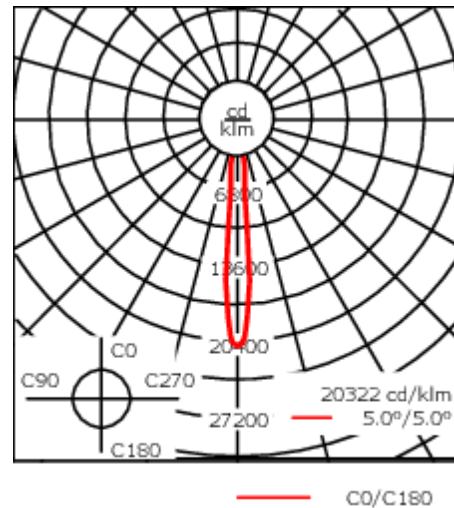

Spécifications

Description du matériel

Corps	Corps en fonte d'aluminium, visserie inox avec traitement PCS
Lentille	Verre de sécurité
Couleurs	Peinture poudre disponible avec 35 couleurs différents
Joint	Joint silicone CCG®
Visserie	PCS Inox avec recouvrement polymère
IP	IP66
IK	IK07
Protection contre la corrosion	5CE

Description électrique

Driver	Driver électronique séparé thermiquement
Power factor	>0.9

Informations complémentaires

Durée de vie	Ta=25° L90B10 > 90000h

WE-EF LUMIERE

ZAC de Chesnes Nord, 6 Rue de Brisson, CS80330, 38290 Satolas et Bonce - Téléphone: +33 4 74 99 14 44
info.france@we-ef.com - <https://we-ef.com/fr>

Sous réserve de modifications techniques et d'erreurs. - Généré le 23/11/2024