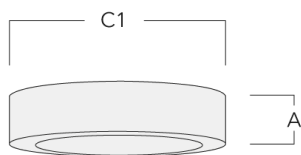

134-2167

DAC120 LED

we-ef

Accessoires d'installation

Adaptateur pour installation

Description	Code produit	A	C1
Adaptateur DA12 pour DAC120/ DAS120-PM	134-2108	31	140

WE-EF LUMIERE

ZAC de Chesnes Nord, 6 Rue de Brisson, CS80330, 38290 Satolas et Bonce - Téléphone: +33 4 74 99 14 44
info.france@we-ef.com - <https://we-ef.com/fr>

Sous réserve de modifications techniques et d'erreurs. - Généré le 23/11/2024