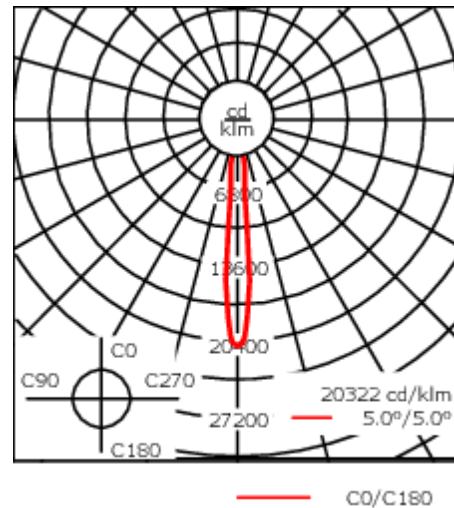

Luminaire disponible avec un caisson de hauteur 190mm, 250mm et 300mm.

Version en 2200K disponible. À préciser lors de la demande de devis.

Poids	3,00 kg
Distribution de la lumière	faisceau symétrique, ultra intensif, 'cut-off' [EES]
Source lumineuse	LED-12/24W / 700 mA - 2700 K
IRC	80
Alimentation électrique	ballast électronique
LEDs	12
Rated input power	27 W

Flux lumineux nominal (lm)

LED Lumen	270
Total Lumen	3240
Tj	85

Rated lumens (lm)

LED Lumen	245.6
Total Lumen	2947.4
Ta	25

Spécifications

Description du matériel

Corps	Corps en fonte d'aluminium, visserie inox avec traitement PCS
Lentille	Verre de sécurité
Couleurs	<div style="display: flex; align-items: center;"> <div style="width: 20px; height: 10px; background-color: black; margin-right: 5px;"></div> RAL9004 Noir de sécurité </div> <div style="display: flex; align-items: center; margin-top: 5px;"> <div style="width: 20px; height: 10px; background-color: gray; margin-right: 5px;"></div> RAL9007 Aluminium gris </div> <div style="display: flex; align-items: center; margin-top: 5px;"> <div style="width: 20px; height: 10px; background-color: darkgray; margin-right: 5px;"></div> RAL7016 Gris anthracite </div> <div style="display: flex; align-items: center; margin-top: 5px;"> <div style="width: 20px; height: 10px; background-color: lightgray; margin-right: 5px;"></div> RAL9016 Blanc signalisation </div>
Joint	Joint silicone CCG®
Visserie	PCS Inox avec recouvrement polymère
IP	IP66
IK	IK07
Protection contre la corrosion	5CE