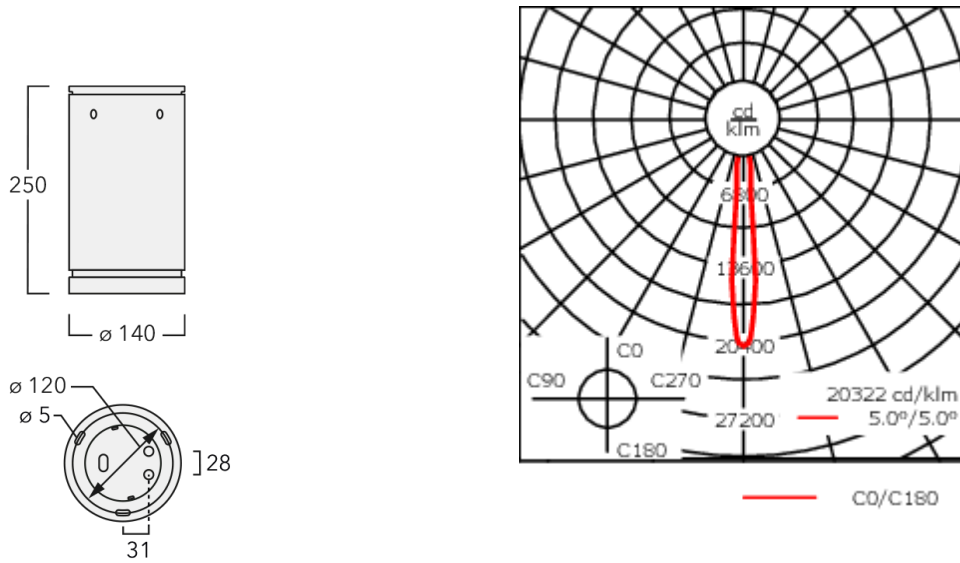

Spécifications

Description du matériel

Corps	Corps en fonte d'aluminium, visserie inox avec traitement PCS
Lentille	Verre de sécurité
Couleurs	Peinture poudre disponible avec 35 couleurs différents
Joint	Joint silicone CCG®
Visserie	PCS Inox avec recouvrement polymère
IP	IP66
IK	IK07
Protection contre la corrosion	5CE

Description électrique

Driver	Driver électronique séparé thermiquement
Power factor	>0.9

Informations complémentaires

Durée de vie	Ta=25° L90B10 > 90000h

WE-EF LUMIERE

ZAC de Chesnes Nord, 6 Rue de Brisson, CS80330, 38290 Satolas et Bonce - Téléphone: +33 4 74 99 14 44
info.france@we-ef.com - <https://we-ef.com/fr>

Sous réserve de modifications techniques et d'erreurs. - Généré le 23/11/2024