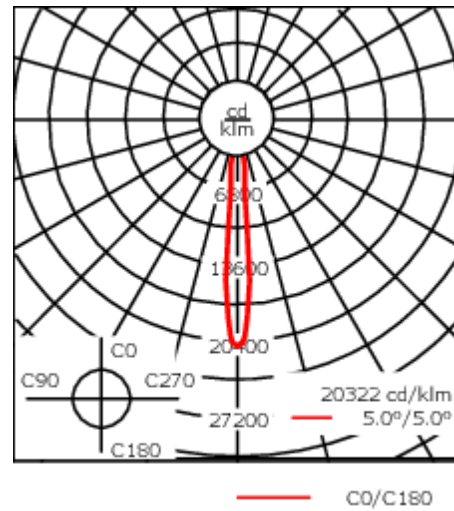

Luminaire disponible avec un caisson de hauteur 190mm, 250mm et 300mm.

Version en 2200K disponible. À préciser lors de la demande de devis.

Poids	3,00 kg
Distribution de la lumière	faisceau symétrique, ultra intensif, 'cut-off' [EES]
Source lumineuse	LED-12/24W / 700 mA - 3000 K
IRC	80
Alimentation électrique	ballast électronique
LEDs	12
Rated input power	27 W

Flux lumineux nominal (lm)

LED Lumen	290
Total Lumen	3480
Tj	85

Rated lumens (lm)

LED Lumen	263.8
Total Lumen	3165.7
Ta	25

Spécifications

Description du matériel

Corps	Corps en fonte d'aluminium, visserie inox avec traitement PCS
Lentille	Verre de sécurité
Couleurs	<div style="display: flex; align-items: center;"> <div style="width: 20px; height: 15px; background-color: black; margin-right: 5px;"></div> RAL9004 Noir de sécurité </div> <div style="display: flex; align-items: center; margin-top: 5px;"> <div style="width: 20px; height: 15px; background-color: gray; margin-right: 5px;"></div> RAL9007 Aluminium gris </div> <div style="display: flex; align-items: center; margin-top: 5px;"> <div style="width: 20px; height: 15px; background-color: darkgray; margin-right: 5px;"></div> RAL7016 Gris anthracite </div> <div style="display: flex; align-items: center; margin-top: 5px;"> <div style="width: 20px; height: 15px; background-color: lightgray; margin-right: 5px;"></div> RAL9016 Blanc signalisation </div>
Joint	Joint silicone CCG®
Visserie	PCS Inox avec recouvrement polymère
IP	IP66
IK	IK07
Protection contre la corrosion	5CE