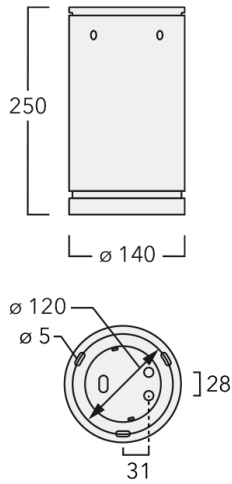

Description

IP66, Classe I. Classe II sur demande. IK07. Corps en fonte d'aluminium. Visserie inox avec traitement PCS. Protection contre la corrosion 5CE. Joint silicone CCG®. Verre de sécurité. Deux entrées de câble.
Luminaire pilotable en DALI.

Luminaire disponible avec un caisson de hauteur 190mm, 250mm et 300mm.

Version en 2200K disponible. À préciser lors de la demande de devis.

Poids	3,00 kg
Distribution de la lumière	faisceau symétrique, ultra intensif, 'cut-off' [EES]
Source lumineuse	LED-12/24W / 700 mA - 3000 K
IRC	80
Alimentation électrique	ballast électronique
LEDs	12
Rated input power	27 W

Flux lumineux nominal (lm)

LED Lumen	290
Total Lumen	3480
Tj	85

Rated lumens (lm)

LED Lumen	263.8
Total Lumen	3165.7
Ta	25

Spécifications

Description du matériel

Corps	Corps en fonte d'aluminium, visserie inox avec traitement PCS
Lentille	Verre de sécurité
Couleurs	<div style="display: flex; align-items: center;"> <div style="width: 20px; height: 15px; background-color: black; margin-right: 5px;"></div> RAL9004 Noir de sécurité </div> <div style="display: flex; align-items: center; margin-top: 5px;"> <div style="width: 20px; height: 15px; background-color: gray; margin-right: 5px;"></div> RAL9007 Aluminium gris </div> <div style="display: flex; align-items: center; margin-top: 5px;"> <div style="width: 20px; height: 15px; background-color: darkgray; margin-right: 5px;"></div> RAL7016 Gris anthracite </div> <div style="display: flex; align-items: center; margin-top: 5px;"> <div style="width: 20px; height: 15px; background-color: lightgray; margin-right: 5px;"></div> RAL9016 Blanc signalisation </div>
Joint	Joint silicone CCG®
Visserie	PCS Inox avec recouvrement polymère
IP	IP66
IK	IK07
Protection contre la corrosion	5CE