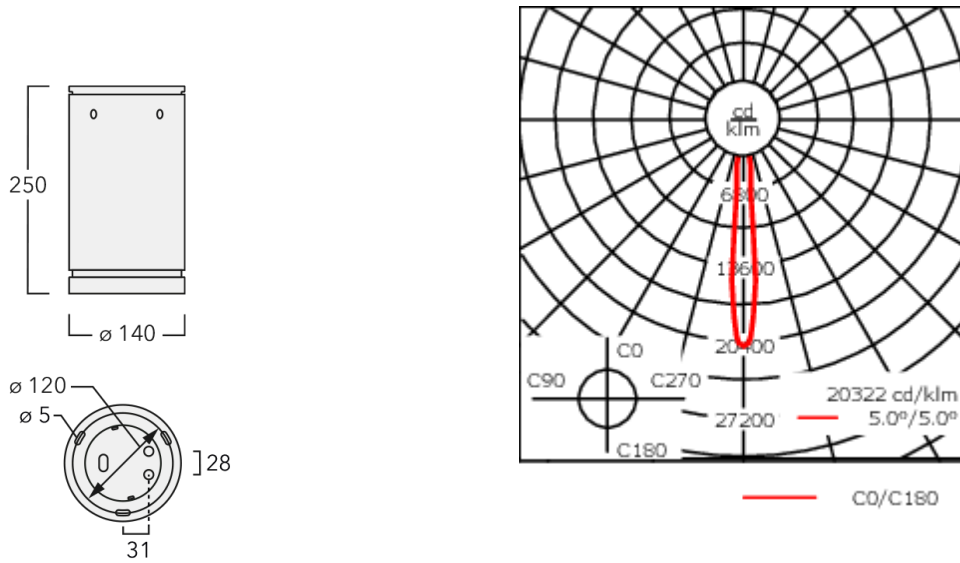

Spécifications

Description du matériel

Corps	Corps en fonte d'aluminium, visserie inox avec traitement PCS
Lentille	Verre de sécurité
Couleurs	RAL9004 Noir de sécurité RAL9007 Aluminium gris RAL7016 Gris anthracite RAL9016 Blanc signalisation
Joint	Joint silicone CCG®
Visserie	PCS Inox avec recouvrement polymère
IP	IP66
IK	IK07
Protection contre la corrosion	5CE

Description électrique

Driver	Standard - version DALI disponible en option
Power factor	>0.9

Informations complémentaires

Durée de vie	Ta=25° L90B10 > 90000h

WE-EF Switzerland AG

Himmelrichstrasse 6, 6003 Luzern - Téléphone: +41 22 752 49 94

info.switzerland@we-ef.com - <https://we-ef.com/ch_fr>

Sous réserve de modifications techniques et d'erreurs. - Généré le 23/10/2024