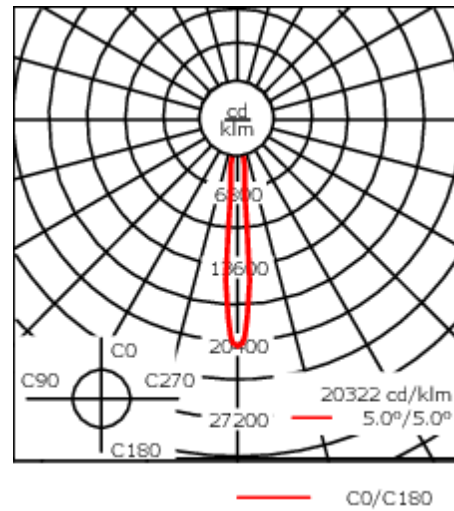

Luminaire disponible avec un caisson de hauteur 190mm, 250mm et 300mm.

Version en 2200K disponible. À préciser lors de la demande de devis.

Poids	3,00 kg
Types photométries	faisceau symétrique, ultra intensif, 'cut-off' [EES]
Type de Lampes	LED-12/24W / 700 mA - 4000 K
IRC	80
Alimentation électrique	ballast électronique
LEDs	12
Rated input power	27 W

Flux lumineux nominal (lm)

LED Lumen	310
Total Lumen	3720
Tj	85

Rated lumens (lm)

LED Lumen	282
Total Lumen	3384
Ta	25

Spécifications

Description du matériel

Corps	Corps en fonte d'aluminium, visserie inox avec traitement PCS
Lentille	Verre de sécurité
Couleurs	Peinture poudre disponible avec 35 couleurs différents
Joint	Joint silicone CCG®
Visserie	PCS Inox avec revêtement polymère
IP	IP66
IK	IK07
Protection contre la corrosion	5CE