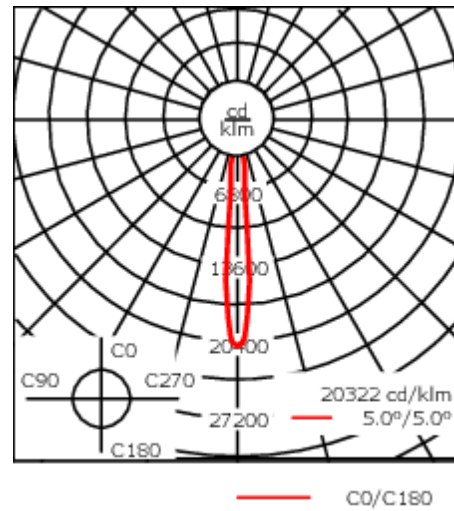

Spécifications

Description du matériel

Corps	Corps en fonte d'aluminium, visserie inox avec traitement PCS
Lentille	Verre de sécurité
Couleurs	Peinture poudre disponible avec 35 couleurs différents
Joint	Joint silicone CCG®
Visserie	PCS Inox avec recouvrement polymère
IP	IP66
IK	IK07
Protection contre la corrosion	5CE

Description électrique

Driver	Driver électronique séparé thermiquement
Power factor	>0.9

Informations complémentaires

Durée de vie	Ta=25° L90B10 > 90000h

WE-EF LUMIERE

ZAC de Chesnes Nord, 6 Rue de Brisson, CS80330, 38290 Satolas et Bonce - Téléphone: +33 4 74 99 14 44

info.france@we-ef.com - <https://we-ef.com/fr>

Sous réserve de modifications techniques et d'erreurs. - Généré le 23/10/2024