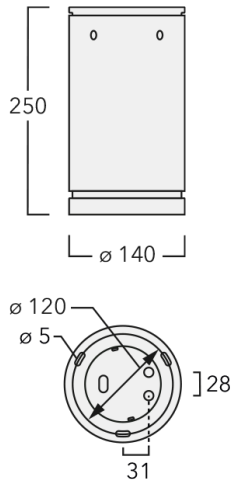

Description

IP66, Classe I. IK07. Corps en fonte d'aluminium. Visserie inox avec traitement PCS. Protection contre la corrosion 5CE. Joint silicone CCG®. Verre de sécurité. Deux entrées de câble.

Luminaire pilotable en DALI.

Luminaire disponible avec un caisson de hauteur 190mm, 250mm et 300mm.

Version en 2200K disponible. À préciser lors de la demande de devis.

Poids	3,00 kg
Types photométries	faisceau symétrique, ultra intensif, 'cut-off' [EES]
Type de Lampes	LED-12/24W / 700 mA - 4000 K
IRC	80
Alimentation électrique	ballast électronique
LEDs	12
Rated input power	27 W

Flux lumineux nominal (lm)

LED Lumen	310
Total Lumen	3720
Tj	85

Rated lumens (lm)

LED Lumen	282
Total Lumen	3384
Ta	25

Spécifications

Description du matériel

Corps	Corps en fonte d'aluminium, visserie inox avec traitement PCS
Lentille	Verre de sécurité
Couleurs	Peinture poudre disponible avec 35 couleurs différents
Joint	Joint silicone CCG®
Visserie	PCS Inox avec revêtement polymère
IP	IP66
IK	IK07
Protection contre la corrosion	5CE