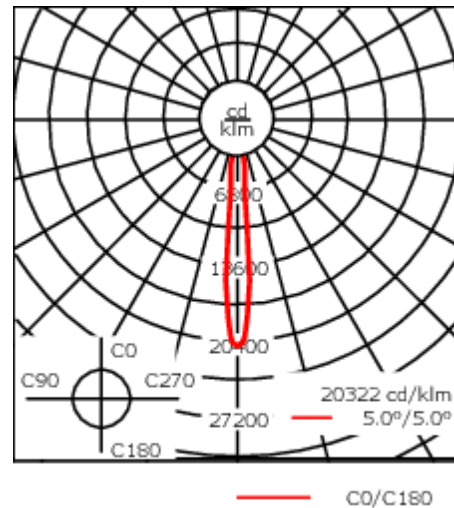

Luminaire disponible avec un caisson de hauteur 190mm, 250mm et 300mm.

Version en 2200K disponible. À préciser lors de la demande de devis.

Poids	3,00 kg
Distribution de la lumière	faisceau symétrique, ultra intensif, 'cut-off' [EES]
Source lumineuse	LED-12/24W / 700 mA - 4000 K
IRC	80
Alimentation électrique	ballast électronique
LEDs	12
Rated input power	27 W

Flux lumineux nominal (lm)

LED Lumen	310
Total Lumen	3720
Tj	85

Rated lumens (lm)

LED Lumen	282
Total Lumen	3384
Ta	25

Spécifications

Description du matériel

Corps	Corps en fonte d'aluminium, visserie inox avec traitement PCS
Lentille	Verre de sécurité
Couleurs	<div style="display: flex; align-items: center;"> <div style="width: 20px; height: 10px; background-color: black; margin-right: 5px;"></div> RAL9004 Noir de sécurité </div> <div style="display: flex; align-items: center; margin-top: 5px;"> <div style="width: 20px; height: 10px; background-color: gray; margin-right: 5px;"></div> RAL9007 Aluminium gris </div> <div style="display: flex; align-items: center; margin-top: 5px;"> <div style="width: 20px; height: 10px; background-color: darkgray; margin-right: 5px;"></div> RAL7016 Gris anthracite </div> <div style="display: flex; align-items: center; margin-top: 5px;"> <div style="width: 20px; height: 10px; background-color: lightgray; margin-right: 5px;"></div> RAL9016 Blanc signalisation </div>
Joint	Joint silicone CCG®
Visserie	PCS Inox avec recouvrement polymère
IP	IP66
IK	IK07
Protection contre la corrosion	5CE