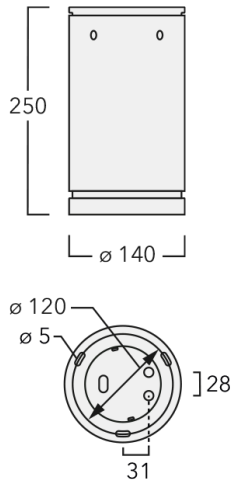

Description

IP66, Classe I. Classe II sur demande. IK07. Corps en fonte d'aluminium. Visserie inox avec traitement PCS. Protection contre la corrosion 5CE. Joint silicone CCG®. Verre de sécurité. Deux entrées de câble.
Luminaire pilotable en DALI.

Luminaire disponible avec un caisson de hauteur 190mm, 250mm et 300mm.

Version en 2200K disponible. À préciser lors de la demande de devis.

Poids	3,00 kg
Distribution de la lumière	faisceau symétrique, ultra intensif, 'cut-off' [EES]
Source lumineuse	LED-12/24W / 700 mA - 4000 K
IRC	80
Alimentation électrique	ballast électronique
LEDs	12
Rated input power	27 W

Flux lumineux nominal (lm)

LED Lumen	310
Total Lumen	3720
Tj	85

Rated lumens (lm)

LED Lumen	282
Total Lumen	3384
Ta	25

Spécifications

Description du matériel

Corps	Corps en fonte d'aluminium, visserie inox avec traitement PCS
Lentille	Verre de sécurité
Couleurs	<div style="display: flex; align-items: center;"> <div style="width: 20px; height: 10px; background-color: black; margin-right: 5px;"></div> RAL9004 Noir de sécurité </div> <div style="display: flex; align-items: center; margin-top: 5px;"> <div style="width: 20px; height: 10px; background-color: gray; margin-right: 5px;"></div> RAL9007 Aluminium gris </div> <div style="display: flex; align-items: center; margin-top: 5px;"> <div style="width: 20px; height: 10px; background-color: darkgray; margin-right: 5px;"></div> RAL7016 Gris anthracite </div> <div style="display: flex; align-items: center; margin-top: 5px;"> <div style="width: 20px; height: 10px; background-color: lightgray; margin-right: 5px;"></div> RAL9016 Blanc signalisation </div>
Joint	Joint silicone CCG®
Visserie	PCS Inox avec recouvrement polymère
IP	IP66
IK	IK07
Protection contre la corrosion	5CE