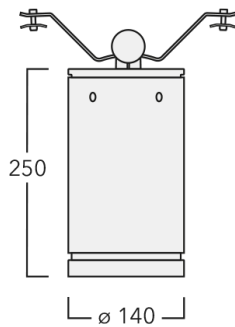

Description

IP66. Classe I. IK07. Corps en fonte d'aluminium injecté, traitement titanium. Visserie inox avec traitement PCS. Protection contre la corrosion 5CE. Joint silicone CCG®. Verre de sécurité anti-reflet monté dans un cadre suspendable. Modules LED interchangeables individuellement. Câbles et accessoires non fournis. Version en 2200K disponible. À préciser lors de la demande de devis. Luminaire disponible avec un caisson de hauteur 190mm, 250mm et 300mm.

Convient pour les photométries [M], [EE], [EES]. Ne peut se monter avec la photométrie [B]. Accessoire interne monté en usine.

Poids	3.90 kg
Types photométries	faisceau symétrique, extensif [B]
Type de Lampes	LED-12/24W / 700 mA - 2700 K
IRC	80
Alimentation électrique	ballast électronique
LEDs	12
Rated input power	27 W

Sous réserve de modifications techniques et d'erreurs. - Généré le 23/11/2024

Spécifications

Description du matériel

Corps	Corps en fonte d'aluminium
Lentille	Verre de sécurité
Couleurs	Peinture poudre disponible avec 35 couleurs différents
Joint	Joint silicone CCG®
Visserie	PCS Inox avec recouvrement polymère
IP	IP66
IK	IK07
Protection contre la corrosion	5CE
Surface exposée au vent	0.0376 m ²