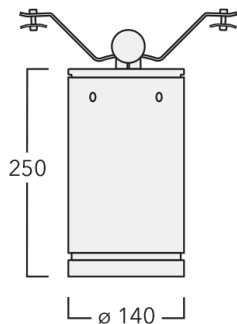

Description

IP66. Classe I. IK07. Corps en fonte d'aluminium injecté, traitement titanium. Visserie inox avec traitement PCS. Protection contre la corrosion 5CE. Joint silicone CCG®. Verre de sécurité anti-reflet monté dans un cadre suspendable. Modules LED interchangeables individuellement. Câbles et accessoires non fournis. Version en 2200K disponible. À préciser lors de la demande de devis. Luminaire disponible avec un caisson de hauteur 190mm, 250mm et 300mm.

Convient pour les photométries [M], [EE], [EES]. Ne peut se monter avec la photométrie [B]. Accessoire interne monté en usine.

Poids	3.90 kg
Types photométries	faisceau symétrique, extensif [B]
Type de Lampes	LED-12/24W / 700 mA - 3000 K
IRC	80
Alimentation électrique	ballast électronique
LEDs	12
Rated input power	27 W

Sous réserve de modifications techniques et d'erreurs. - Généré le 23/11/2024

Spécifications

Description du matériel

Corps	Corps en fonte d'aluminium
Lentille	Verre de sécurité
Couleurs	Peinture poudre disponible avec 35 couleurs différents
Joint	Joint silicone CCG®
Visserie	PCS Inox avec recouvrement polymère
IP	IP66
IK	IK07
Protection contre la corrosion	5CE
Surface exposée au vent	0.0376 m ²