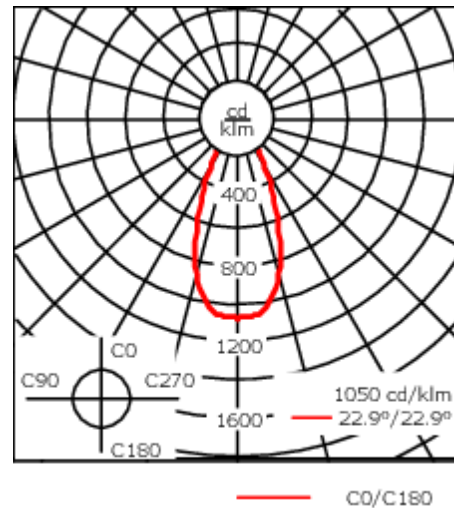

Description

IP66. Classe I. Classe II sur demande. IK07. Corps en fonte d'aluminium injecté, traitement titanium. Visserie inox avec traitement PCS. Protection contre la corrosion 5CE. Joint silicone CCG®. Verre de sécurité anti-reflet monté dans un cadre suspendable. Modules LED interchangeables individuellement. Câbles et accessoires non fournis. Version en 2200K disponible. À préciser lors de la demande de devis. Luminaire disponible avec un caisson de hauteur 190mm, 250mm et 300mm.

Option R2C disponible (Connecteurs standard Zhaga Book 18 sur le dessus du luminaire avec driver compatible (D4i), à spécifier lors de la demande de devis).

Hauteur conseillée selon la puissance : 5 à 8m.

Poids	3.90 kg
Distribution de la lumière	faisceau symétrique, extensif [B]
Source lumineuse	LED-12/24W / 700 mA - 3000 K
IRC	80
Alimentation électrique	ballast électronique
LEDs	12
Rated input power	27 W

Flux lumineux nominal (lm)

LED Lumen	290
Total Lumen	3480
Tj	85

Rated lumens (lm)

LED Lumen	213.2
Total Lumen	2558.9
Ta	25

Spécifications

Description du matériel

Corps	Corps en fonte d'aluminium
Lentille	Verre de sécurité
Couleurs	<div style="display: flex; flex-direction: column; gap: 5px;"> <div> RAL9004 Noir de sécurité</div> <div> RAL9007 Aluminium gris</div> <div> RAL7016 Gris anthracite</div> <div> RAL9016 Blanc signalisation</div> </div>
Joint	Joint silicone CCG®
Visserie	PCS Inox avec recouvrement polymère
IP	IP66
IK	IK07
Protection contre la corrosion	5CE
Surface exposée au vent	0.0376 m ²