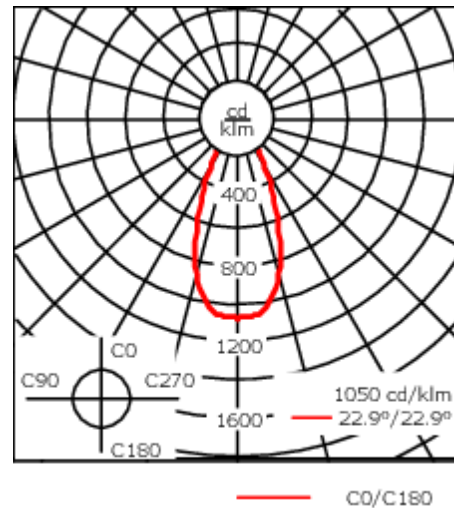

Spécifications

Description du matériel

Corps	Corps en fonte d'aluminium
Lentille	Verre de sécurité
Couleurs	Peinture poudre disponible avec 35 couleurs différents
Joint	Joint silicone CCG®
Visserie	PCS Inox avec recouvrement polymère
IP	IP66
IK	IK07
Protection contre la corrosion	5CE
Surface exposée au vent	0.0376 m²

Description électrique

Driver	Driver électronique séparé thermiquement
Power factor	> 0.9

Informations complémentaires

Durée de vie	Ta=25° L90B10 > 90000h
Classe d'efficacité énergétique	C-D

WE-EF LUMIERE

ZAC de Chesnes Nord, 6 Rue de Brisson, CS80330, 38290 Satolas et Bonce - Téléphone: +33 4 74 99 14 44

info.france@we-ef.com - <https://we-ef.com/fr>

Sous réserve de modifications techniques et d'erreurs. - Généré le 23/11/2024