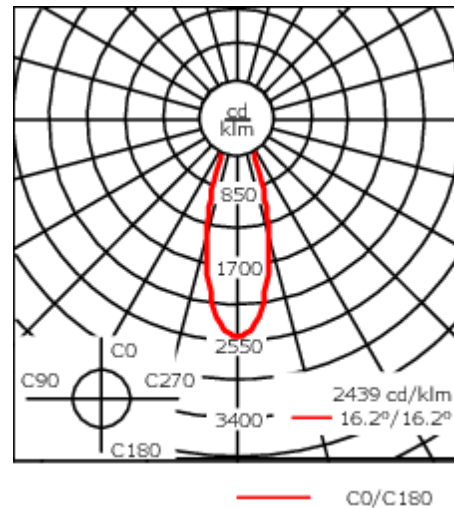

Spécifications

Description du matériel

Corps	Corps en fonte d'aluminium
Lentille	Verre de sécurité
Couleurs	Peinture poudre disponible avec 35 couleurs différents
Joint	Joint silicone CCG®
Visserie	PCS Inox avec recouvrement polymère
IP	IP66
IK	IK07
Protection contre la corrosion	5CE
Surface exposée au vent	0.0376 m²

Description électrique

Driver	Driver électronique séparé thermiquement
Power factor	> 0.9

Informations complémentaires

Durée de vie	Ta=25° L90B10 > 90000h
Classe d'efficacité énergétique	C-D

WE-EF LUMIERE

ZAC de Chesnes Nord, 6 Rue de Brisson, CS80330, 38290 Satolas et Bonce - Téléphone: +33 4 74 99 14 44

info.france@we-ef.com - <https://we-ef.com/fr>

Sous réserve de modifications techniques et d'erreurs. - Généré le 23/11/2024