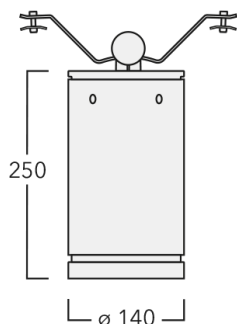

Spécifications

Description du matériel

Corps	Corps en fonte d'aluminium
Lentille	Verre de sécurité
Couleurs	 RAL9004 Noir de sécurité RAL9007 Aluminium gris RAL7016 Gris anthracite RAL9016 Blanc signalisation
Joint	Joint silicone CCG®
Visserie	PCS Inox avec recouvrement polymère
IP	IP66
IK	IK07
Protection contre la corrosion	5CE
Surface exposée au vent	0.0376 m²

Description électrique

Driver	Driver électronique séparé thermiquement
Power factor	> 0.9

WE-EF Switzerland AG

Himmelrichstrasse 6, 6003 Luzern - Téléphone: +41 22 752 49 94

info.switzerland@we-ef.com - <https://we-ef.com/ch_fr>

Sous réserve de modifications techniques et d'erreurs. - Généré le 23/11/2024