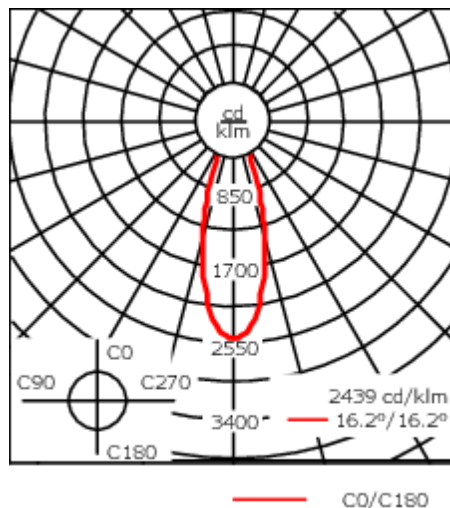

Spécifications

Description du matériel

Corps	Corps en fonte d'aluminium
Lentille	Verre de sécurité
Couleurs	 RAL9004 Noir de sécurité RAL9007 Aluminium gris RAL7016 Gris anthracite RAL9016 Blanc signalisation
Joint	Joint silicone CCG®
Visserie	PCS Inox avec recouvrement polymère
IP	IP66
IK	IK07
Protection contre la corrosion	5CE
Surface exposée au vent	0.0376 m²

Description électrique

Driver	Driver électronique séparé thermiquement
Power factor	> 0.9

WE-EF Switzerland AG

Himmelrichstrasse 6, 6003 Luzern - Téléphone: +41 22 752 49 94

info.switzerland@we-ef.com - <https://we-ef.com/ch_fr>

Sous réserve de modifications techniques et d'erreurs. - Généré le 23/11/2024