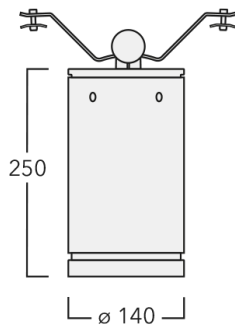

Description

IP66. Classe I. IK07. Corps en fonte d'aluminium injecté, traitement titanium. Visserie inox avec traitement PCS. Protection contre la corrosion 5CE. Joint silicone CCG®. Verre de sécurité anti-reflet monté dans un cadre suspendable. Modules LED interchangeables individuellement. Câbles et accessoires non fournis. Version en 2200K disponible. À préciser lors de la demande de devis. Luminaire disponible avec un caisson de hauteur 190mm, 250mm et 300mm.

Convient pour les photométries [M], [EE], [EES]. Ne peut se monter avec la photométrie [B]. Accessoire interne monté en usine.

Poids	3.90 kg
Types photométries	faisceau symétrique, médium [M]
Type de Lampes	LED-12/24W / 700 mA - 3000 K
IRC	80
Alimentation électrique	ballast électronique
LEDs	12
Rated input power	27 W

Sous réserve de modifications techniques et d'erreurs. - Généré le 23/10/2024

Spécifications

Description du matériel

Corps	Corps en fonte d'aluminium
Lentille	Verre de sécurité
Couleurs	Peinture poudre disponible avec 35 couleurs différents
Joint	Joint silicone CCG®
Visserie	PCS Inox avec revêtement polymère
IP	IP66
IK	IK07
Protection contre la corrosion	5CE
Surface exposée au vent	0.0376 m ²