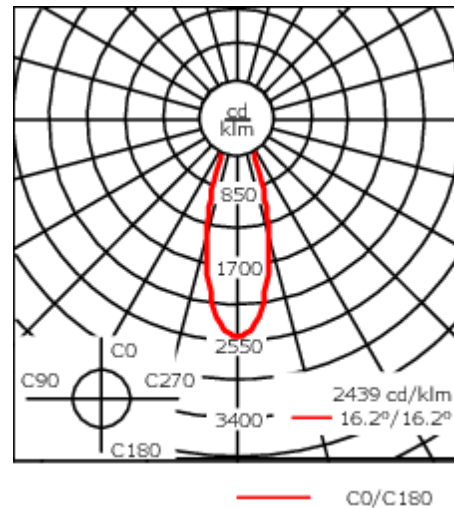

Spécifications

Description du matériel

Corps	Corps en fonte d'aluminium
Lentille	Verre de sécurité
Couleurs	Peinture poudre disponible avec 35 couleurs différents
Joint	Joint silicone CCG®
Visserie	PCS Inox avec recouvrement polymère
IP	IP66
IK	IK07
Protection contre la corrosion	5CE
Surface exposée au vent	0.0376 m²

Description électrique

Driver	Driver électronique séparé thermiquement
Power factor	> 0.9

Informations complémentaires

Durée de vie	Ta=25° L90B10 > 90000h
Classe d'efficacité énergétique	C-D

WE-EF LUMIERE

ZAC de Chesnes Nord, 6 Rue de Brisson, CS80330, 38290 Satolas et Bonce - Téléphone: +33 4 74 99 14 44
info.france@we-ef.com - <https://we-ef.com/fr>

Sous réserve de modifications techniques et d'erreurs. - Généré le 23/11/2024