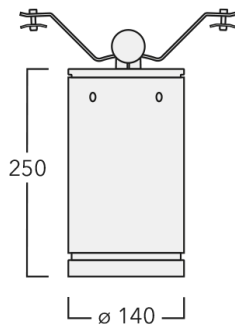

Spécifications

Description du matériel

Corps	Corps en fonte d'aluminium
Lentille	Verre de sécurité
Couleurs	Peinture poudre disponible avec 35 couleurs différents
Joint	Joint silicone CCG®
Visserie	PCS Inox avec revêtement polymère
IP	IP66
IK	IK07
Protection contre la corrosion	5CE
Surface exposée au vent	0.0376 m²

Description électrique

Driver	Driver électronique séparé thermiquement
Power factor	> 0.9

Informations complémentaires

Durée de vie	Ta=25° L90B10 > 90000h
Classe d'efficacité énergétique	C-D

WE-EF LUMIERE

ZAC de Chesnes Nord, 6 Rue de Brisson, CS80330, 38290 Satolas et Bonce - Téléphone: +33 4 74 99 14 44

info.france@we-ef.com - <https://we-ef.com/fr>

Sous réserve de modifications techniques et d'erreurs. - Généré le 23/10/2024