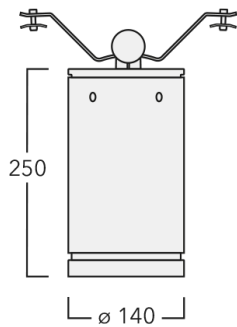

Description

IP66. Classe I. IK07. Corps en fonte d'aluminium injecté, traitement titanium. Visserie inox avec traitement PCS. Protection contre la corrosion 5CE. Joint silicone CCG®. Verre de sécurité anti-reflet monté dans un cadre suspendable. Modules LED interchangeables individuellement. Câbles et accessoires non fournis. Version en 2200K disponible. À préciser lors de la demande de devis. Luminaire disponible avec un caisson de hauteur 190mm, 250mm et 300mm.

Convient pour les photométries [M], [EE], [EES]. Ne peut se monter avec la photométrie [B]. Accessoire interne monté en usine.

Poids	3.90 kg
Types photométries	faisceau symétrique, ultra intensif [EE]
Type de Lampes	LED-12/24W / 700 mA - 2700 K
IRC	80
Alimentation électrique	ballast électronique
LEDs	12
Rated input power	27 W

Sous réserve de modifications techniques et d'erreurs. - Généré le 23/11/2024

Spécifications

Description du matériel

Corps	Corps en fonte d'aluminium
Lentille	Verre de sécurité
Couleurs	Peinture poudre disponible avec 35 couleurs différents
Joint	Joint silicone CCG®
Visserie	PCS Inox avec recouvrement polymère
IP	IP66
IK	IK07
Protection contre la corrosion	5CE
Surface exposée au vent	0.0376 m ²