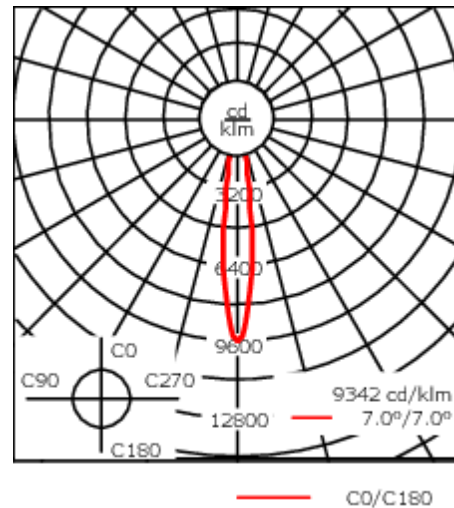

Description

IP66. Classe I. IK07. Corps en fonte d'aluminium injecté, traitement titanium. Visserie inox avec traitement PCS. Protection contre la corrosion 5CE. Joint silicone CCG®. Verre de sécurité anti-reflet monté dans un cadre suspendable. Modules LED interchangeables individuellement. Câbles et accessoires non fournis. Version en 2200K disponible. À préciser lors de la demande de devis. Luminaire disponible avec un caisson de hauteur 190mm, 250mm et 300mm.

Sous réserve de modifications techniques et d'erreurs. - Généré le 23/11/2024

Spécifications

Description du matériel

Corps	Corps en fonte d'aluminium
Lentille	Verre de sécurité
Couleurs	Peinture poudre disponible avec 35 couleurs différents
Joint	Joint silicone CCG®
Visserie	PCS Inox avec recouvrement polymère
IP	IP66
IK	IK07
Protection contre la corrosion	5CE
Surface exposée au vent	0.0376 m ²