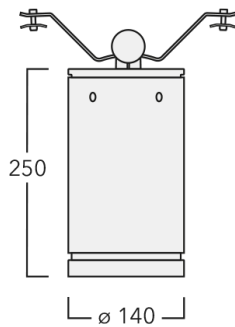

Description

IP66. Classe I. IK07. Corps en fonte d'aluminium injecté, traitement titanium. Visserie inox avec traitement PCS. Protection contre la corrosion 5CE. Joint silicone CCG®. Verre de sécurité anti-reflet monté dans un cadre suspendable. Modules LED interchangeables individuellement. Câbles et accessoires non fournis. Version en 2200K disponible. À préciser lors de la demande de devis. Luminaire disponible avec un caisson de hauteur 190mm, 250mm et 300mm.

Convient pour les photométries [M], [EE], [EES]. Ne peut se monter avec la photométrie [B]. Accessoire interne monté en usine.

Poids	3,60 kg
Types photométries	faisceau symétrique, ultra intensif [EE]
Type de Lampes	LED-12/24W / 700 mA - 3000 K
IRC	80
Alimentation électrique	ballast électronique
LEDs	12
Rated input power	27 W

Sous réserve de modifications techniques et d'erreurs. - Généré le 23/11/2024

Spécifications

Description du matériel

Corps	Corps en fonte d'aluminium
Lentille	Verre de sécurité
Couleurs	Peinture poudre disponible avec 35 couleurs différents
Joint	Joint silicone CCG®
Visserie	PCS Inox avec recouvrement polymère
IP	IP66
IK	IK07
Protection contre la corrosion	5CE
Surface exposée au vent	0.0376 m ²