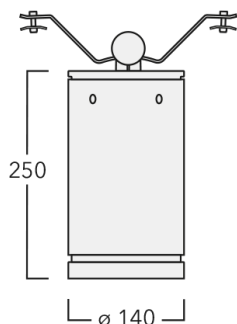

Description

IP66. Classe I. IK07. Corps en fonte d'aluminium injecté, traitement titanium. Visserie inox avec traitement PCS. Protection contre la corrosion 5CE. Joint silicone CCG®. Verre de sécurité anti-reflet monté dans un cadre suspendable. Modules LED interchangeables individuellement. Câbles et accessoires non fournis. Version en 2200K disponible. À préciser lors de la demande de devis. Luminaire disponible avec un caisson de hauteur 190mm, 250mm et 300mm.

Convient pour les photométries [M], [EE], [EES]. Ne peut se monter avec la photométrie [B]. Accessoire interne monté en usine.

Poids	3.90 kg
Types photométries	faisceau symétrique, ultra intensif [EE]
Type de Lampes	LED-12/24W / 700 mA - 4000 K
IRC	80
Alimentation électrique	ballast électronique
LEDs	12
Rated input power	27 W

Sous réserve de modifications techniques et d'erreurs. - Généré le 23/11/2024

Spécifications

Description du matériel

Corps	Corps en fonte d'aluminium
Lentille	Verre de sécurité
Couleurs	Peinture poudre disponible avec 35 couleurs différents
Joint	Joint silicone CCG®
Visserie	PCS Inox avec recouvrement polymère
IP	IP66
IK	IK07
Protection contre la corrosion	5CE
Surface exposée au vent	0.0376 m ²