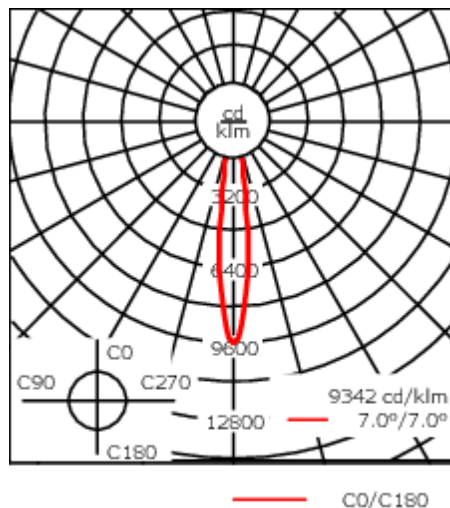

Description

IP66. Classe I. IK07. Corps en fonte d'aluminium injecté, traitement titanium. Visserie inox avec traitement PCS. Protection contre la corrosion 5CE. Joint silicone CCG®. Verre de sécurité anti-reflet monté dans un cadre suspendable. Modules LED interchangeables individuellement. Câbles et accessoires non fournis. Version en 2200K disponible. À préciser lors de la demande de devis. Luminaire disponible avec un caisson de hauteur 190mm, 250mm et 300mm.

Sous réserve de modifications techniques et d'erreurs. - Généré le 23/11/2024

Spécifications

Description du matériel

Corps	Corps en fonte d'aluminium
Lentille	Verre de sécurité
Couleurs	Peinture poudre disponible avec 35 couleurs différents
Joint	Joint silicone CCG®
Visserie	PCS Inox avec recouvrement polymère
IP	IP66
IK	IK07
Protection contre la corrosion	5CE
Surface exposée au vent	0.0376 m ²