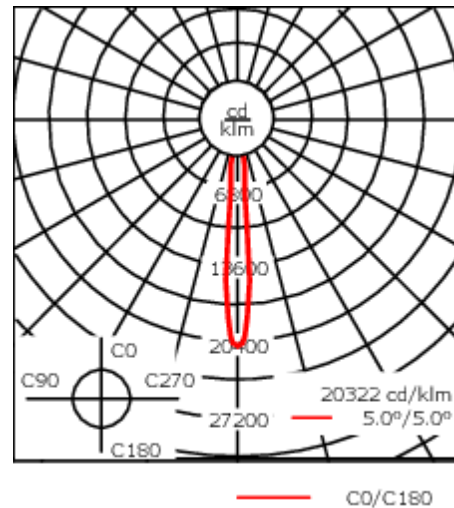

Description

IP66. Classe I. IK07. Corps en fonte d'aluminium injecté, traitement titanium. Visserie inox avec traitement PCS. Protection contre la corrosion 5CE. Joint silicone CCG®. Verre de sécurité anti-reflet monté dans un cadre suspendable. Modules LED interchangeables individuellement. Câbles et accessoires non fournis. Version en 2200K disponible. À préciser lors de la demande de devis. Luminaire disponible avec un caisson de hauteur 190mm, 250mm et 300mm.

Sous réserve de modifications techniques et d'erreurs. - Généré le 23/11/2024

Spécifications

Description du matériel

Corps	Corps en fonte d'aluminium
Lentille	Verre de sécurité
Couleurs	Peinture poudre disponible avec 35 couleurs différents
Joint	Joint silicone CCG®
Visserie	PCS Inox avec recouvrement polymère
IP	IP66
IK	IK07
Protection contre la corrosion	5CE
Surface exposée au vent	0.0376 m ²