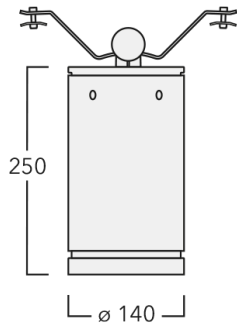

Description

IP66. Classe I. IK07. Corps en fonte d'aluminium injecté, traitement titanium. Visserie inox avec traitement PCS. Protection contre la corrosion 5CE. Joint silicone CCG®. Verre de sécurité anti-reflet monté dans un cadre suspendable. Modules LED interchangeables individuellement. Câbles et accessoires non fournis. Version en 2200K disponible. À préciser lors de la demande de devis. Luminaire disponible avec un caisson de hauteur 190mm, 250mm et 300mm.

Convient pour les photométries [M], [EE], [EES]. Ne peut se monter avec la photométrie [B]. Accessoire interne monté en usine.

Poids	3.90 kg
Types photométries	faisceau symétrique, ultra intensif, 'cut-off' [EES]
Type de Lampes	LED-12/24W / 700 mA - 2700 K
IRC	80
Alimentation électrique	ballast électronique
LEDs	12
Rated input power	27 W

Sous réserve de modifications techniques et d'erreurs. - Généré le 23/11/2024

Spécifications

Description du matériel

Corps	Corps en fonte d'aluminium
Lentille	Verre de sécurité
Couleurs	Peinture poudre disponible avec 35 couleurs différents
Joint	Joint silicone CCG®
Visserie	PCS Inox avec recouvrement polymère
IP	IP66
IK	IK07
Protection contre la corrosion	5CE
Surface exposée au vent	0.0376 m ²