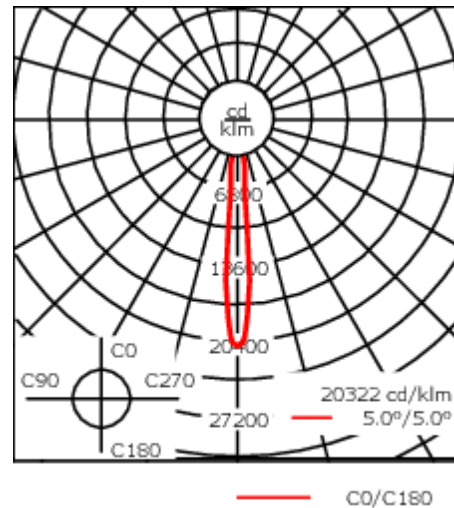

Spécifications

Description du matériel

Corps	Corps en fonte d'aluminium
Lentille	Verre de sécurité
Couleurs	Peinture poudre disponible avec 35 couleurs différents
Joint	Joint silicone CCG®
Visserie	PCS Inox avec recouvrement polymère
IP	IP66
IK	IK07
Protection contre la corrosion	5CE
Surface exposée au vent	0.0376 m²

Description électrique

Driver	Driver électronique séparé thermiquement
Power factor	> 0.9

Informations complémentaires

Durée de vie	Ta=25° L90B10 > 90000h
Classe d'efficacité énergétique	C-D

WE-EF LUMIERE

ZAC de Chesnes Nord, 6 Rue de Brisson, CS80330, 38290 Satolas et Bonce - Téléphone: +33 4 74 99 14 44
info.france@we-ef.com - <https://we-ef.com/fr>

Sous réserve de modifications techniques et d'erreurs. - Généré le 23/11/2024