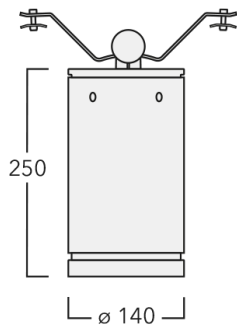

Spécifications

Description du matériel

Corps	Corps en fonte d'aluminium
Lentille	Verre de sécurité
Couleurs	Peinture poudre disponible avec 35 couleurs différents
Joint	Joint silicone CCG®
Visserie	PCS Inox avec recouvrement polymère
IP	IP66
IK	IK07
Protection contre la corrosion	5CE
Surface exposée au vent	0.0376 m²

Description électrique

Driver	Driver électronique séparé thermiquement
Power factor	> 0.9

Informations complémentaires

Durée de vie	Ta=25° L90B10 > 90000h
Classe d'efficacité énergétique	C-D

WE-EF LUMIERE

ZAC de Chesnes Nord, 6 Rue de Brisson, CS80330, 38290 Satolas et Bonce - Téléphone: +33 4 74 99 14 44
info.france@we-ef.com - <https://we-ef.com/fr>

Sous réserve de modifications techniques et d'erreurs. - Généré le 23/11/2024