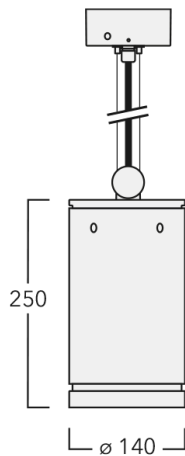

Spécifications

Description du matériel

Corps	Corps en fonte d'aluminium, visserie inox avec traitement PCS
Lentille	Verre de sécurité
Couleurs	Peinture poudre disponible avec 35 couleurs différents
Joint	Joint silicone CCG®
Visserie	PCS Inox avec recouvrement polymère
IP	IP66
IK	IK07
Protection contre la corrosion	5CE

Description électrique

Driver	Driver électronique séparé thermiquement
Power factor	>0.9

Informations complémentaires

Durée de vie	Ta=25° L90B10 > 90000h
Classe d'efficacité énergétique	C-D

WE-EF LUMIERE

ZAC de Chesnes Nord, 6 Rue de Brisson, CS80330, 38290 Satolas et Bonce - Téléphone: +33 4 74 99 14 44
info.france@we-ef.com - <https://we-ef.com/fr>

Sous réserve de modifications techniques et d'erreurs. - Généré le 23/11/2024