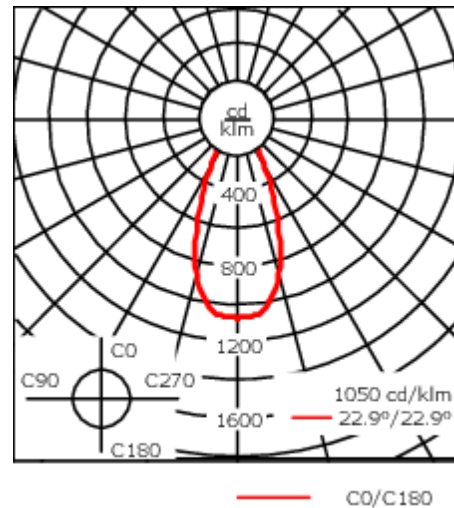

Spécifications

Description du matériel

Corps	Corps en fonte d'aluminium, visserie inox avec traitement PCS
Lentille	Verre de sécurité
Couleurs	Peinture poudre disponible avec 35 couleurs différents
Joint	Joint silicone CCG®
Visserie	PCS Inox avec recouvrement polymère
IP	IP66
IK	IK07
Protection contre la corrosion	5CE

Description électrique

Driver	Driver électronique séparé thermiquement
Power factor	>0.9

Informations complémentaires

Durée de vie	Ta=25° L90B10 > 90000h
Classe d'efficacité énergétique	C-D

WE-EF LUMIERE

ZAC de Chesnes Nord, 6 Rue de Brisson, CS80330, 38290 Satolas et Bonce - Téléphone: +33 4 74 99 14 44
info.france@we-ef.com - <https://we-ef.com/fr>

Sous réserve de modifications techniques et d'erreurs. - Généré le 23/11/2024