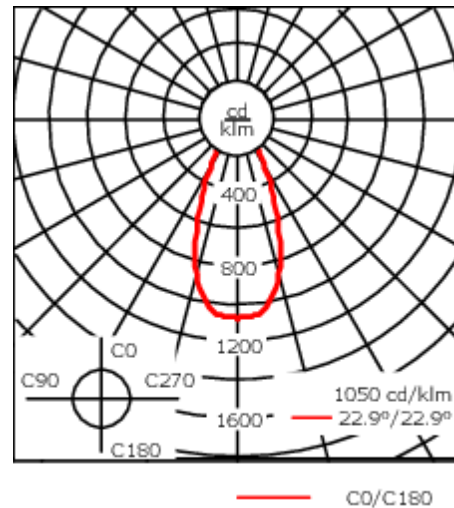

Spécifications

Description du matériel

Corps	Corps en fonte d'aluminium, visserie inox avec traitement PCS
Lentille	Verre de sécurité
Couleurs	RAL9004 Noir de sécurité RAL9007 Aluminium gris RAL7016 Gris anthracite RAL9016 Blanc signalisation
Joint	Joint silicone CCG®
Visserie	PCS Inox avec recouvrement polymère
IP	IP66
IK	IK07
Protection contre la corrosion	5CE

Description électrique

Driver	Driver électronique séparé thermiquement
Power factor	>0.9

Informations complémentaires

Durée de vie	Ta=25° L90B10 > 90000h
Classe d'efficacité énergétique	C-D

WE-EF Switzerland AG

Himmelrichstrasse 6, 6003 Luzern - Téléphone: +41 22 752 49 94

info.switzerland@we-ef.com - <https://we-ef.com/ch_fr>

Sous réserve de modifications techniques et d'erreurs. - Généré le 23/11/2024