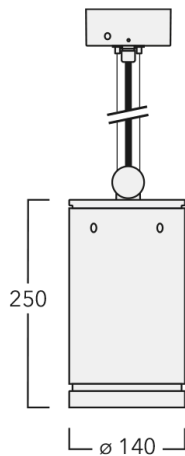

Spécifications

Description du matériel

Corps	Corps en fonte d'aluminium, visserie inox avec traitement PCS
Lentille	Verre de sécurité
Couleurs	RAL9004 Noir de sécurité RAL9007 Aluminium gris RAL7016 Gris anthracite RAL9016 Blanc signalisation
Joint	Joint silicone CCG®
Visserie	PCS Inox avec recouvrement polymère
IP	IP66
IK	IK07
Protection contre la corrosion	5CE

Description électrique

Driver	Driver électronique séparé thermiquement
Power factor	>0.9

Informations complémentaires

Durée de vie	Ta=25° L90B10 > 90000h
Classe d'efficacité énergétique	C-D

WE-EF Switzerland AG

Himmelrichstrasse 6, 6003 Luzern - Téléphone: +41 22 752 49 94

info.switzerland@we-ef.com - <https://we-ef.com/ch_fr>

Sous réserve de modifications techniques et d'erreurs. - Généré le 23/11/2024