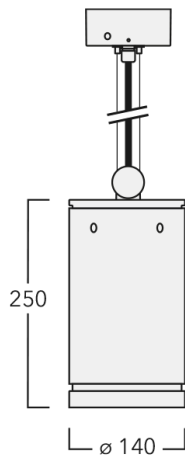

Spezifikationen

Materialbeschreibung

Gehäuse	Korrosionsbeständiger Aluminiumguss / Strangpressprofil
Abdeckung	Sicherheitsglas
Farben	RAL9004 Signalschwarz RAL9006 Weißaluminium RAL9007 Graualuminium RAL7016 Anthrazitgrau RAL9016 Verkehrsweiß
Dichtung	CCG® Silikondichtung
Schrauben	PCS beschichtete Edelstahlschrauben
Schutzart	IP66
Schlagfestigkeit	IK07
Korrosionsbeständigkeit	5CE

Elektrische Beschreibung

Netz	220-240V / 50-60 Hz
Netzgerät / Vorschaltgerät	Standard. DALI als Variante erhältlich
Leistungsfaktor	>0.9
Überspannungsschutz	1/2 kV (optional SP10)

WE-EF LEUCHTEN GmbH

Töpinger Straße 16, 29646 Bispingen, Germany - Tel: +49 5194 909-0
info.germany@we-ef.com - <https://we-ef.com/de>

Technische Änderungen und Irrtümer vorbehalten. - Erstellt am 23.11.2024