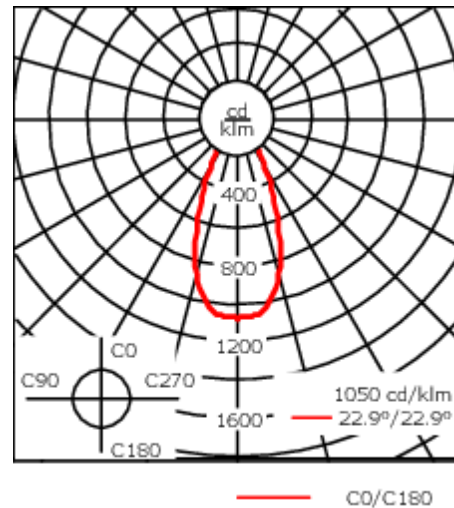

Spezifikationen

Materialbeschreibung

Gehäuse	Korrosionsbeständiger Aluminiumguss / Strangpressprofil
Abdeckung	Sicherheitsglas
Farben	RAL9004 Signalschwarz RAL9006 Weißaluminium RAL9007 Graualuminium RAL7016 Anthrazitgrau RAL9016 Verkehrsweiß
Dichtung	CCG® Silikondichtung
Schrauben	PCS beschichtete Edelstahlschrauben
Schutzart	IP66
Schlagfestigkeit	IK07
Korrosionsbeständigkeit	5CE

Elektrische Beschreibung

Netz	220-240V / 50-60 Hz
Netzgerät / Vorschaltgerät	Standard. DALI als Variante erhältlich
Leistungsfaktor	>0.9
Überspannungsschutz	1/2 kV (optional SP10)

WE-EF LEUCHTEN GmbH

Töpinger Straße 16, 29646 Bispingen, Germany - Tel: +49 5194 909-0
info.germany@we-ef.com - <https://we-ef.com/de>

Technische Änderungen und Irrtümer vorbehalten. - Erstellt am 23.11.2024