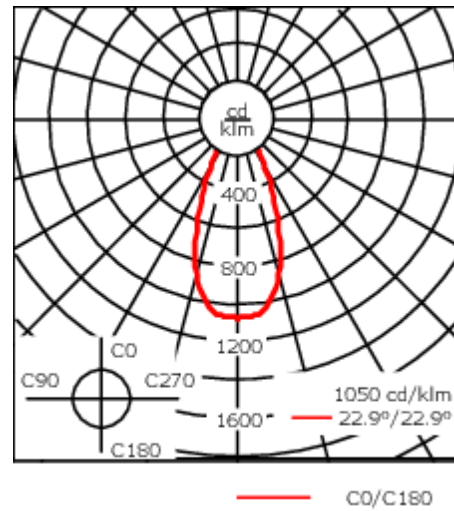

Spécifications

Description du matériel

Corps	Corps en fonte d'aluminium, visserie inox avec traitement PCS
Lentille	Verre de sécurité
Couleurs	Peinture poudre disponible avec 35 couleurs différents
Joint	Joint silicone CCG®
Visserie	PCS Inox avec recouvrement polymère
IP	IP66
IK	IK07
Protection contre la corrosion	5CE

Description électrique

Driver	Driver électronique séparé thermiquement
Power factor	>0.9

Informations complémentaires

Durée de vie	Ta=25° L90B10 > 90000h
Classe d'efficacité énergétique	C-D

WE-EF LUMIERE

ZAC de Chesnes Nord, 6 Rue de Brisson, CS80330, 38290 Satolas et Bonce - Téléphone: +33 4 74 99 14 44
info.france@we-ef.com - <https://we-ef.com/fr>

Sous réserve de modifications techniques et d'erreurs. - Généré le 23/11/2024