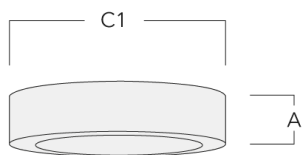

134-2208

DAS120-PM LED

we-ef

Beschreibung

IP66, SKI. SKII auf Anfrage. IK07. Korrosionsbeständiges Aluminium. PCS beschichtete Edelstahlschrauben. 5CE Korrosionsschutz. Deckenbefestigung durch Baldachin. Leitungspendel 0,5 bis 1,5 m, bei Bestellung bitte angeben. CCG® Silikondichtung. Sicherheitsglas. Zwei Kabeleinführungen zur Durchverdrahtung. Eingebaute elektronische Betriebsgeräte, thermisch getrennt. CAD-optimierte Technik zur Lichtlenkung und Entblendung. Eingebaute LED Platine. Die Leuchte wird anschlussfertig geliefert und muss zur Installation nicht geöffnet werden.

Wabenblende

Beschreibung	Artikelnummer	Weitere Informationen	C1
IW-DAC120-LED	134-2002	Wabenblende, schwarz. Für Leuchten mit [B] [M] Lichtverteilung. Zur Reduktion der Blendung und des Streulichtanteils. Maximal ein internes optisches Zubehörteil. Werkseitiger Einbau, nicht separat erhältlich. Bei Bestellung bitte angeben.	103

**Streulinse, wallwash**

Beschreibung	Artikelnummer	C1
IO-20-WW-DAC120-LED	134-2001	92

134-2208

DAS120-PM LED

we-ef

Montagezubehör

Adapter für seitliche Kabeleinführung

Beschreibung	Artikelnummer	A	C1
DA12 Adapter for DAC120/DAS120-PM	134-2108	31	140