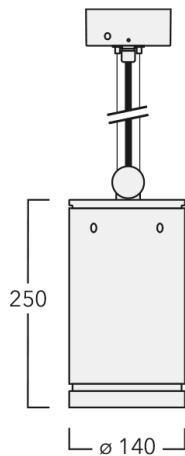

Spezifikationen

Materialbeschreibung

Gehäuse	Korrosionsbeständiger Aluminiumguss / Strangpressprofil
Abdeckung	Sicherheitsglas
Farben	RAL9004 Signalschwarz RAL9007 Graualuminium RAL7016 Anthrazitgrau RAL9016 Verkehrsweiß
Dichtung	CCG® Silikondichtung
Schrauben	PCS beschichtete Edelstahlschrauben
Schutzart	IP66
Schlagfestigkeit	IK07
Korrosionsbeständigkeit	5CE

Elektrische Beschreibung

Netzgerät / Vorschaltgerät	Standard. DALI als Variante erhältlich
Leistungsfaktor	>0.9

Weitere Informationen

Lebensdauer	Ta=25° L90B10 > 90000h
Energieeffizienzklasse	C-D (Lichtquelle)

WE-EF Switzerland AG

Himmelrichstrasse 6, 6003 Luzern - Tel: +41 41 210 49 95
info.switzerland@we-ef.com - <https://we-ef.com/ch_de>
Technische Änderungen und Irrtümer vorbehalten. - Erstellt am 23.11.2024