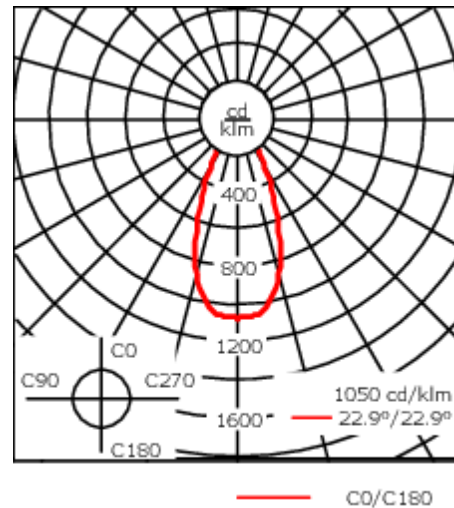

Spécifications

Description du matériel

Corps	Corps en fonte d'aluminium, visserie inox avec traitement PCS
Lentille	Verre de sécurité
Couleurs	Peinture poudre disponible avec 35 couleurs différents
Joint	Joint silicone CCG®
Visserie	PCS Inox avec recouvrement polymère
IP	IP66
IK	IK07
Protection contre la corrosion	5CE

Description électrique

Driver	Driver électronique séparé thermiquement
Power factor	>0.9

Informations complémentaires

Durée de vie	Ta=25° L90B10 > 90000h
Classe d'efficacité énergétique	C-D

WE-EF LUMIERE

ZAC de Chesnes Nord, 6 Rue de Brisson, CS80330, 38290 Satolas et Bonce - Téléphone: +33 4 74 99 14 44
info.france@we-ef.com - <https://we-ef.com/fr>

Sous réserve de modifications techniques et d'erreurs. - Généré le 24/11/2024