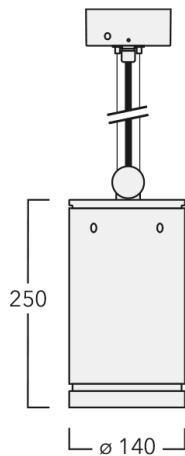

Spécifications

Description du matériel

Corps	Corps en fonte d'aluminium, visserie inox avec traitement PCS
Lentille	Verre de sécurité
Couleurs	Peinture poudre disponible avec 35 couleurs différents
Joint	Joint silicone CCG®
Visserie	PCS Inox avec recouvrement polymère
IP	IP66
IK	IK07
Protection contre la corrosion	5CE

Description électrique

Driver	Driver électronique séparé thermiquement
Power factor	>0.9

Informations complémentaires

Durée de vie	Ta=25° L90B10 > 90000h
Classe d'efficacité énergétique	C-D

WE-EF LUMIERE

ZAC de Chesnes Nord, 6 Rue de Brisson, CS80330, 38290 Satolas et Bonce - Téléphone: +33 4 74 99 14 44
info.france@we-ef.com - <https://we-ef.com/fr>

Sous réserve de modifications techniques et d'erreurs. - Généré le 24/11/2024