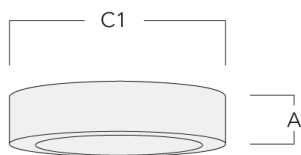

134-2209

DAS120-PM LED

we-ef

Montagezubehör

Adapter für seitliche Kabeleinführung

Beschreibung	Artikelnummer	A	C1
DA12 Adapter for DAC120/DAS120-PM	134-2108	31	140

WE-EF Switzerland AG

Himmelrichstrasse 6, 6003 Luzern - Tel: +41 41 210 49 95

info.switzerland@we-ef.com - <https://we-ef.com/ch_de>

Technische Änderungen und Irrtümer vorbehalten. - Erstellt am 23.11.2024