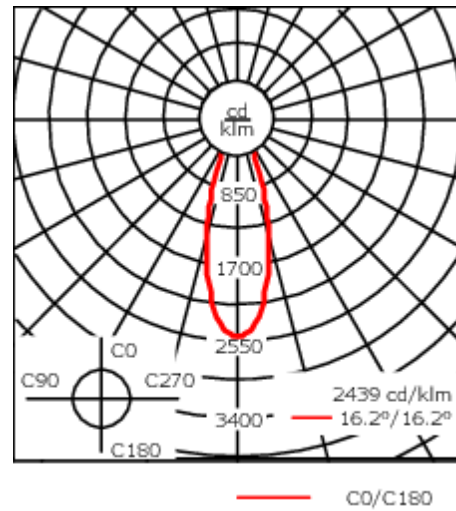

Spécifications

Description du matériel

Corps	Corps en fonte d'aluminium, visserie inox avec traitement PCS
Lentille	Verre de sécurité
Couleurs	Peinture poudre disponible avec 35 couleurs différents
Joint	Joint silicone CCG®
Visserie	PCS Inox avec recouvrement polymère
IP	IP66
IK	IK07
Protection contre la corrosion	5CE

Description électrique

Driver	Driver électronique séparé thermiquement
Power factor	>0.9

Informations complémentaires

Durée de vie	Ta=25° L90B10 > 90000h
Classe d'efficacité énergétique	C-D

WE-EF LUMIERE

ZAC de Chesnes Nord, 6 Rue de Brisson, CS80330, 38290 Satolas et Bonce - Téléphone: +33 4 74 99 14 44
info.france@we-ef.com - <https://we-ef.com/fr>

Sous réserve de modifications techniques et d'erreurs. - Généré le 23/11/2024