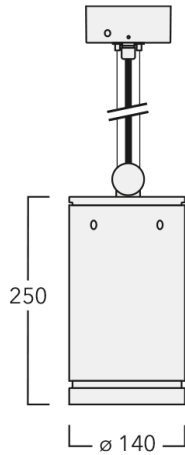

Spezifikationen

Materialbeschreibung

Gehäuse	Korrosionsbeständiger Aluminiumguss / Strangpressprofil
Abdeckung	Sicherheitsglas
Farben	RAL9004 Signalschwarz RAL9007 Graualuminium RAL7016 Anthrazitgrau RAL9016 Verkehrsweiß
Dichtung	CCG® Silikondichtung
Schrauben	PCS beschichtete Edelstahlschrauben
Schutzart	IP66
Schlagfestigkeit	IK07
Korrosionsbeständigkeit	5CE

Elektrische Beschreibung

Netzgerät / Vorschaltgerät	Standard. DALI als Variante erhältlich
Leistungsfaktor	>0.9

Weitere Informationen

Lebensdauer	Ta=25° L90B10 > 90000h
Energieeffizienzklasse	C-D (Lichtquelle)

WE-EF Switzerland AG

Himmelrichstrasse 6, 6003 Luzern - Tel: +41 41 210 49 95
info.switzerland@we-ef.com - <https://we-ef.com/ch_de>
Technische Änderungen und Irrtümer vorbehalten. - Erstellt am 23.11.2024