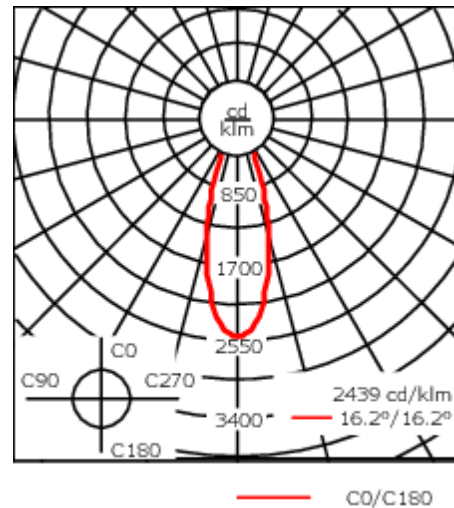

Spezifikationen

Materialbeschreibung

Gehäuse	Korrosionsbeständiger Aluminiumguss / Strangpressprofil
Abdeckung	Sicherheitsglas
Farben	RAL9004 Signalschwarz RAL9007 Graualuminium RAL7016 Anthrazitgrau RAL9016 Verkehrsweiß
Dichtung	CCG® Silikondichtung
Schrauben	PCS beschichtete Edelstahlschrauben
Schutzart	IP66
Schlagfestigkeit	IK07
Korrosionsbeständigkeit	5CE

Elektrische Beschreibung

Netzgerät / Vorschaltgerät	Standard. DALI als Variante erhältlich
Leistungsfaktor	>0.9

Weitere Informationen

Lebensdauer	Ta=25° L90B10 > 90000h
Energieeffizienzklasse	C-D (Lichtquelle)

WE-EF Switzerland AG

Himmelrichstrasse 6, 6003 Luzern - Tel: +41 41 210 49 95
info.switzerland@we-ef.com - <https://we-ef.com/ch_de>
Technische Änderungen und Irrtümer vorbehalten. - Erstellt am 23.11.2024