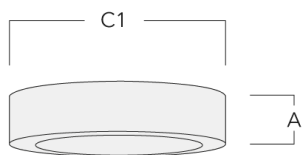

134-2210

DAS120-PM LED

we-ef

Beschreibung

IP66, SKI. SKII auf Anfrage. IK07. Korrosionsbeständiges Aluminium. PCS beschichtete Edelstahlschrauben. 5CE Korrosionsschutz. Deckenbefestigung durch Baldachin. Leitungspendel 0,5 bis 1,5 m, bei Bestellung bitte angeben. CCG® Silikondichtung. Sicherheitsglas. Zwei Kabeleinführungen zur Durchverdrahtung. Eingebaute elektronische Betriebsgeräte, thermisch getrennt. CAD-optimierte Technik zur Lichtlenkung und Entblendung. Eingebaute LED Platine. Die Leuchte wird anschlussfertig geliefert und muss zur Installation nicht geöffnet werden.

Wabenblende

Beschreibung	Artikelnummer	Weitere Informationen	C1
IW-DAC120-LED	134-2002	Wabenblende, schwarz. Für Leuchten mit [B] [M] Lichtverteilung. Zur Reduktion der Blendung und des Streulichtanteils. Maximal ein internes optisches Zubehörteil. Werkseitiger Einbau, nicht separat erhältlich. Bei Bestellung bitte angeben.	103

**Streulinse, wallwash**

Beschreibung	Artikelnummer	C1
IO-20-WW-DAC120-LED	134-2001	92

134-2210

DAS120-PM LED

we-ef

Montagezubehör

Adapter für seitliche Kabeleinführung

Beschreibung	Artikelnummer	A	C1
DA12 Adapter for DAC120/DAS120-PM	134-2108	31	140