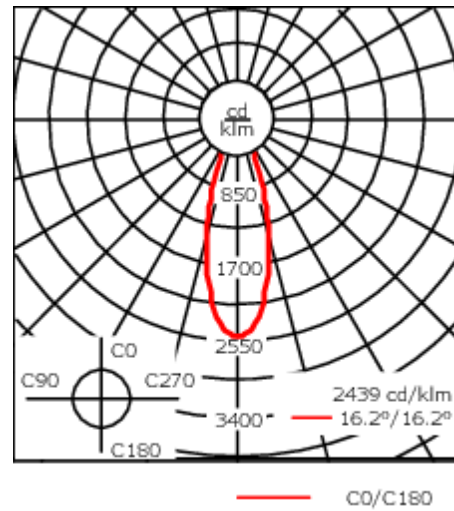

Spécifications

Description du matériel

Corps	Corps en fonte d'aluminium, visserie inox avec traitement PCS
Lentille	Verre de sécurité
Couleurs	RAL9004 Noir de sécurité RAL9007 Aluminium gris RAL7016 Gris anthracite RAL9016 Blanc signalisation
Joint	Joint silicone CCG®
Visserie	PCS Inox avec recouvrement polymère
IP	IP66
IK	IK07
Protection contre la corrosion	5CE

Description électrique

Driver	Driver électronique séparé thermiquement
Power factor	>0.9

Informations complémentaires

Durée de vie	Ta=25° L90B10 > 90000h
Classe d'efficacité énergétique	C-D

WE-EF Switzerland AG

Himmelrichstrasse 6, 6003 Luzern - Téléphone: +41 22 752 49 94

info.switzerland@we-ef.com - <https://we-ef.com/ch_fr>

Sous réserve de modifications techniques et d'erreurs. - Généré le 23/11/2024