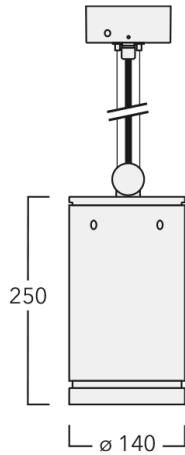

Spécifications

Description du matériel

Corps	Corps en fonte d'aluminium, visserie inox avec traitement PCS
Lentille	Verre de sécurité
Couleurs	RAL9004 Noir de sécurité RAL9007 Aluminium gris RAL7016 Gris anthracite RAL9016 Blanc signalisation
Joint	Joint silicone CCG®
Visserie	PCS Inox avec recouvrement polymère
IP	IP66
IK	IK07
Protection contre la corrosion	5CE

Description électrique

Driver	Driver électronique séparé thermiquement
Power factor	>0.9

Informations complémentaires

Durée de vie	Ta=25° L90B10 > 90000h
Classe d'efficacité énergétique	C-D

WE-EF Switzerland AG

Himmelrichstrasse 6, 6003 Luzern - Téléphone: +41 22 752 49 94

info.switzerland@we-ef.com - <https://we-ef.com/ch_fr>

Sous réserve de modifications techniques et d'erreurs. - Généré le 23/11/2024