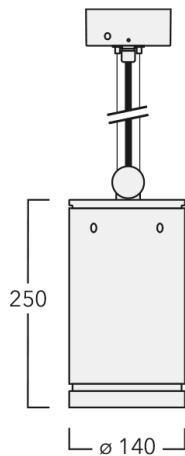

134-2211

DAS120-PM LED

we-ef

Description

IP66, Classe I. IK07. Corps en fonte d'aluminium. Visserie inox avec traitement PCS. Protection contre la corrosion 5CE. Joint silicone CCG®. Verre de sécurité. Deux entrées de câble.

Luminaire disponible avec un caisson de hauteur 190mm, 250mm et 300mm.

Version en 2200K disponible. À préciser lors de la demande de devis.

| | |
|-----------------------------------|---------------------------------|
| Poids | 3,60 kg |
| Types photométries | faisceau symétrique, médium [M] |
| Type de Lampes | LED-12/24W / 700 mA - 4000 K |
| IRC | 80 |
| Alimentation électrique | ballast électronique |
| LEDs | 12 |
| Rated input power | 27 W |
| Flux lumineux nominal (lm) | |
| LED Lumen | 310 |
| Total Lumen | 3720 |
| Tj | 85 |
| Rated lumens (lm) | |
| LED Lumen | 275.1 |
| Total Lumen | 3301.2 |
| Ta | 25 |

Spécifications

Description du matériel

| | |
|--------------------------------|---|
| Corps | Corps en fonte d'aluminium, visserie inox avec traitement PCS |
| Lentille | Verre de sécurité |
| Couleurs | Peinture poudre disponible avec 35 couleurs différents |
| Joint | Joint silicone CCG® |
| Visserie | PCS Inox avec recouvrement polymère |
| IP | IP66 |
| IK | IK07 |
| Protection contre la corrosion | 5CE |