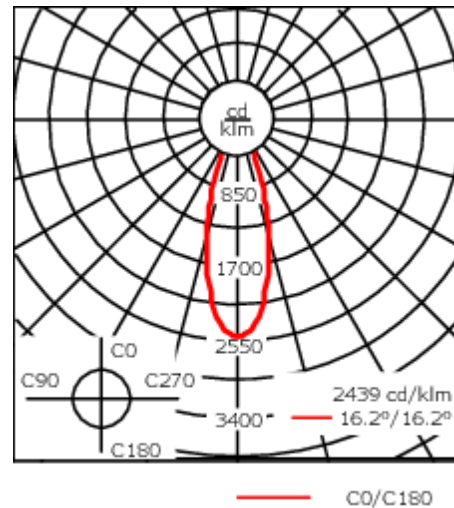

Spécifications

Description du matériel

Corps	Corps en fonte d'aluminium, visserie inox avec traitement PCS
Lentille	Verre de sécurité
Couleurs	RAL9004 Noir de sécurité RAL9007 Aluminium gris RAL7016 Gris anthracite RAL9016 Blanc signalisation
Joint	Joint silicone CCG®
Visserie	PCS Inox avec recouvrement polymère
IP	IP66
IK	IK07
Protection contre la corrosion	5CE

Description électrique

Driver	Driver électronique séparé thermiquement
Power factor	>0.9

Informations complémentaires

Durée de vie	Ta=25° L90B10 > 90000h
Classe d'efficacité énergétique	C-D

WE-EF Switzerland AG

Himmelrichstrasse 6, 6003 Luzern - Téléphone: +41 22 752 49 94

info.switzerland@we-ef.com - <https://we-ef.com/ch_fr>

Sous réserve de modifications techniques et d'erreurs. - Généré le 23/11/2024