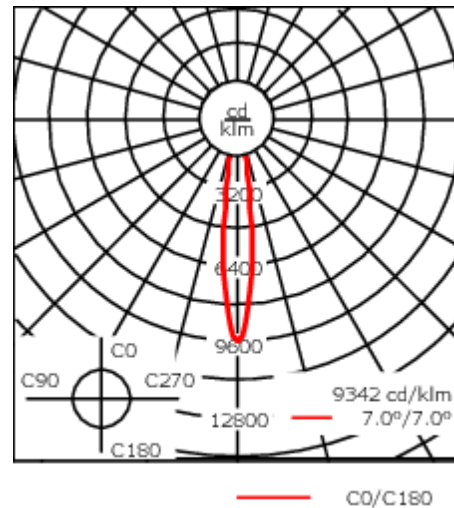

Spezifikationen

Materialbeschreibung

Gehäuse	Korrosionsbeständiger Aluminiumguss / Strangpressprofil
Abdeckung	Sicherheitsglas
Farben	RAL9004 Signalschwarz RAL9007 Graualuminium RAL7016 Anthrazitgrau RAL9016 Verkehrsweiß
Dichtung	CCG® Silikondichtung
Schrauben	PCS beschichtete Edelstahlschrauben
Schutzart	IP66
Schlagfestigkeit	IK07
Korrosionsbeständigkeit	5CE

Elektrische Beschreibung

Netzgerät / Vorschaltgerät	Standard. DALI als Variante erhältlich
Leistungsfaktor	>0.9

Weitere Informationen

Lebensdauer	Ta=25° L90B10 > 90000h
Energieeffizienzklasse	C-D (Lichtquelle)

WE-EF Switzerland AG

Himmelrichstrasse 6, 6003 Luzern - Tel: +41 41 210 49 95
info.switzerland@we-ef.com - <https://we-ef.com/ch_de>
Technische Änderungen und Irrtümer vorbehalten. - Erstellt am 23.11.2024