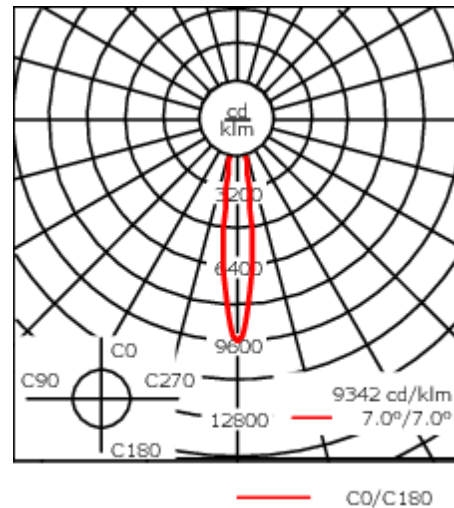

Spécifications

Description du matériel

Corps	Corps en fonte d'aluminium, visserie inox avec traitement PCS
Lentille	Verre de sécurité
Couleurs	Peinture poudre disponible avec 35 couleurs différents
Joint	Joint silicone CCG®
Visserie	PCS Inox avec recouvrement polymère
IP	IP66
IK	IK07
Protection contre la corrosion	5CE

Description électrique

Driver	Driver électronique séparé thermiquement
Power factor	>0.9

Informations complémentaires

Durée de vie	Ta=25° L90B10 > 90000h
Classe d'efficacité énergétique	C-D

WE-EF LUMIERE

ZAC de Chesnes Nord, 6 Rue de Brisson, CS80330, 38290 Satolas et Bonce - Téléphone: +33 4 74 99 14 44
info.france@we-ef.com - <https://we-ef.com/fr>

Sous réserve de modifications techniques et d'erreurs. - Généré le 23/11/2024