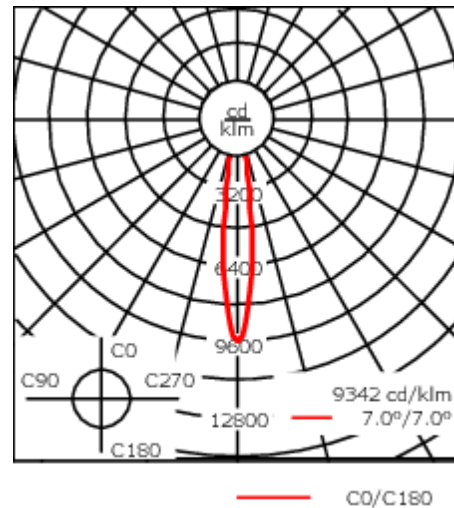

Spécifications

Description du matériel

Corps	Corps en fonte d'aluminium, visserie inox avec traitement PCS
Lentille	Verre de sécurité
Couleurs	 RAL9004 Noir de sécurité RAL9007 Aluminium gris RAL7016 Gris anthracite RAL9016 Blanc signalisation
Joint	Joint silicone CCG®
Visserie	PCS Inox avec recouvrement polymère
IP	IP66
IK	IK07
Protection contre la corrosion	5CE

Description électrique

Driver	Driver électronique séparé thermiquement
Power factor	>0.9

Informations complémentaires

Durée de vie	Ta=25° L90B10 > 90000h
Classe d'efficacité énergétique	C-D

WE-EF Switzerland AG

Himmelrichstrasse 6, 6003 Luzern - Téléphone: +41 22 752 49 94

info.switzerland@we-ef.com - <https://we-ef.com/ch_fr>

Sous réserve de modifications techniques et d'erreurs. - Généré le 27/11/2024