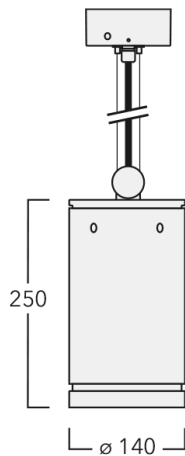

Spezifikationen

Materialbeschreibung

Gehäuse	Korrosionsbeständiger Aluminiumguss / Strangpressprofil
Abdeckung	Sicherheitsglas
Farben	RAL9004 Signalschwarz RAL9006 Weißaluminium RAL9007 Graualuminium RAL7016 Anthrazitgrau RAL9016 Verkehrsweiß
Dichtung	CCG® Silikondichtung
Schrauben	PCS beschichtete Edelstahlschrauben
Schutzart	IP66
Schlagfestigkeit	IK07
Korrosionsbeständigkeit	5CE

Elektrische Beschreibung

Netz	220-240V / 50-60 Hz
Netzgerät / Vorschaltgerät	Standard. DALI als Variante erhältlich
Leistungsfaktor	>0.9
Überspannungsschutz	1/2 kV (optional SP10)

WE-EF LEUCHTEN GmbH

Töpinger Straße 16, 29646 Bispingen, Germany - Tel: +49 5194 909-0
info.germany@we-ef.com - <https://we-ef.com/de>

Technische Änderungen und Irrtümer vorbehalten. - Erstellt am 23.11.2024