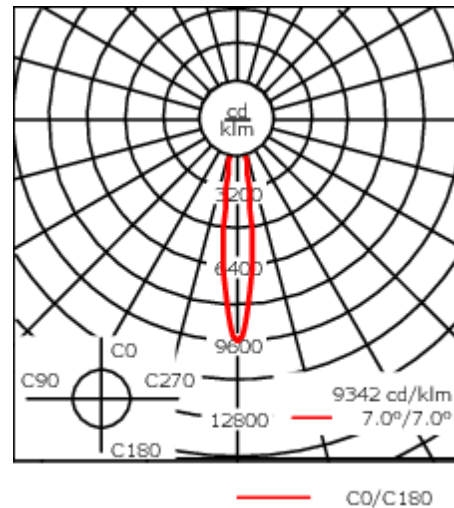

Spezifikationen

Materialbeschreibung

Gehäuse	Korrosionsbeständiger Aluminiumguss / Strangpressprofil
Abdeckung	Sicherheitsglas
Farben	RAL9004 Signalschwarz RAL9006 Weißaluminium RAL9007 Graualuminium RAL7016 Anthrazitgrau RAL9016 Verkehrsweiß
Dichtung	CCG® Silikondichtung
Schrauben	PCS beschichtete Edelstahlschrauben
Schutzart	IP66
Schlagfestigkeit	IK07
Korrosionsbeständigkeit	5CE

Elektrische Beschreibung

Netz	220-240V / 50-60 Hz
Netzgerät / Vorschaltgerät	Standard. DALI als Variante erhältlich
Leistungsfaktor	>0.9
Überspannungsschutz	1/2 kV (optional SP10)

WE-EF LEUCHTEN GmbH

Töpinger Straße 16, 29646 Bispingen, Germany - Tel: +49 5194 909-0
info.germany@we-ef.com - <https://we-ef.com/de>

Technische Änderungen und Irrtümer vorbehalten. - Erstellt am 23.11.2024