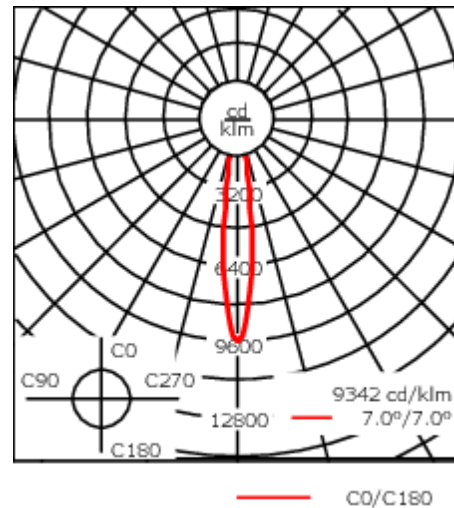

Spécifications

Description du matériel

Corps	Corps en fonte d'aluminium, visserie inox avec traitement PCS
Lentille	Verre de sécurité
Couleurs	Peinture poudre disponible avec 35 couleurs différents
Joint	Joint silicone CCG®
Visserie	PCS Inox avec recouvrement polymère
IP	IP66
IK	IK07
Protection contre la corrosion	5CE

Description électrique

Driver	Driver électronique séparé thermiquement
Power factor	>0.9

Informations complémentaires

Durée de vie	Ta=25° L90B10 > 90000h
Classe d'efficacité énergétique	C-D

WE-EF LUMIERE

ZAC de Chesnes Nord, 6 Rue de Brisson, CS80330, 38290 Satolas et Bonce - Téléphone: +33 4 74 99 14 44
info.france@we-ef.com - <https://we-ef.com/fr>

Sous réserve de modifications techniques et d'erreurs. - Généré le 24/11/2024