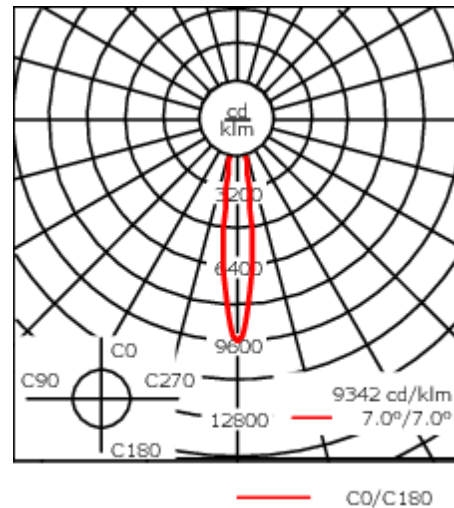

Spécifications

Description du matériel

Corps	Corps en fonte d'aluminium, visserie inox avec traitement PCS
Lentille	Verre de sécurité
Couleurs	 RAL9004 Noir de sécurité RAL9007 Aluminium gris RAL7016 Gris anthracite RAL9016 Blanc signalisation
Joint	Joint silicone CCG®
Visserie	PCS Inox avec recouvrement polymère
IP	IP66
IK	IK07
Protection contre la corrosion	5CE

Description électrique

Driver	Driver électronique séparé thermiquement
Power factor	>0.9

Informations complémentaires

Durée de vie	Ta=25° L90B10 > 90000h
Classe d'efficacité énergétique	C-D

WE-EF Switzerland AG

Himmelrichstrasse 6, 6003 Luzern - Téléphone: +41 22 752 49 94

info.switzerland@we-ef.com - <https://we-ef.com/ch_fr>

Sous réserve de modifications techniques et d'erreurs. - Généré le 23/11/2024