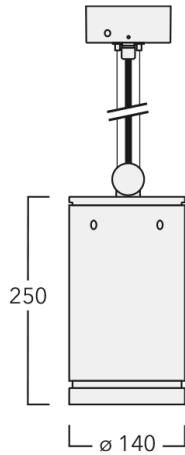

Spécifications

Description du matériel

Corps	Corps en fonte d'aluminium, visserie inox avec traitement PCS
Lentille	Verre de sécurité
Couleurs	 RAL9004 Noir de sécurité RAL9007 Aluminium gris RAL7016 Gris anthracite RAL9016 Blanc signalisation
Joint	Joint silicone CCG®
Visserie	PCS Inox avec recouvrement polymère
IP	IP66
IK	IK07
Protection contre la corrosion	5CE

Description électrique

Driver	Driver électronique séparé thermiquement
Power factor	>0.9

Informations complémentaires

Durée de vie	Ta=25° L90B10 > 90000h
Classe d'efficacité énergétique	C-D

WE-EF Switzerland AG

Himmelrichstrasse 6, 6003 Luzern - Téléphone: +41 22 752 49 94

info.switzerland@we-ef.com - <https://we-ef.com/ch_fr>

Sous réserve de modifications techniques et d'erreurs. - Généré le 23/11/2024