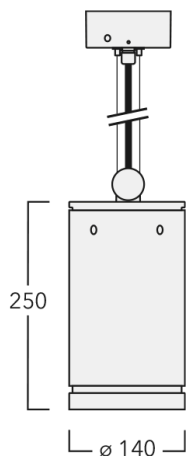

Spécifications

Description du matériel

Corps	Corps en fonte d'aluminium, visserie inox avec traitement PCS
Lentille	Verre de sécurité
Couleurs	 RAL9004 Noir de sécurité RAL9007 Aluminium gris RAL7016 Gris anthracite RAL9016 Blanc signalisation
Joint	Joint silicone CCG®
Visserie	PCS Inox avec revêtement polymère
IP	IP66
IK	IK07
Protection contre la corrosion	5CE

Description électrique

Driver	Driver électronique séparé thermiquement
Power factor	>0.9

Informations complémentaires

Durée de vie	Ta=25° L90B10 > 90000h
Classe d'efficacité énergétique	C-D

WE-EF Switzerland AG

Himmelrichstrasse 6, 6003 Luzern - Téléphone: +41 22 752 49 94

info.switzerland@we-ef.com - <https://we-ef.com/ch_fr>

Sous réserve de modifications techniques et d'erreurs. - Généré le 23/11/2024