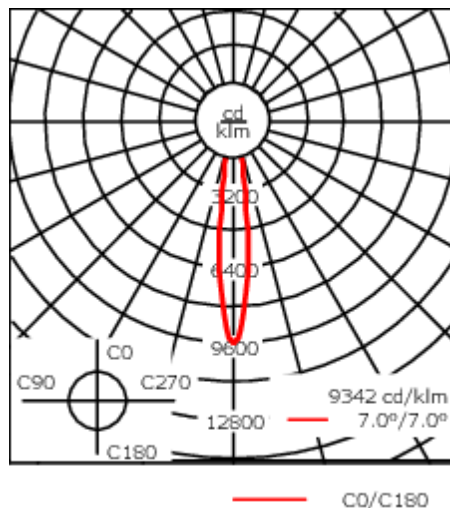

Spécifications

Description du matériel

Corps	Corps en fonte d'aluminium, visserie inox avec traitement PCS
Lentille	Verre de sécurité
Couleurs	 RAL9004 Noir de sécurité RAL9007 Aluminium gris RAL7016 Gris anthracite RAL9016 Blanc signalisation
Joint	Joint silicone CCG®
Visserie	PCS Inox avec revêtement polymère
IP	IP66
IK	IK07
Protection contre la corrosion	5CE

Description électrique

Driver	Driver électronique séparé thermiquement
Power factor	>0.9

Informations complémentaires

Durée de vie	Ta=25° L90B10 > 90000h
Classe d'efficacité énergétique	C-D

WE-EF Switzerland AG

Himmelrichstrasse 6, 6003 Luzern - Téléphone: +41 22 752 49 94

info.switzerland@we-ef.com - <https://we-ef.com/ch_fr>

Sous réserve de modifications techniques et d'erreurs. - Généré le 23/11/2024