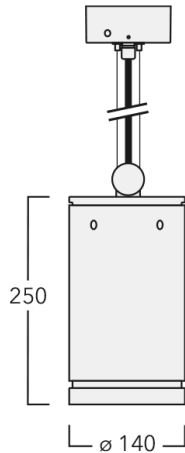

134-2216

DAS120-PM LED

we-ef

Description

IP66, Classe I. IK07. Corps en fonte d'aluminium. Visserie inox avec traitement PCS. Protection contre la corrosion 5CE. Joint silicone CCG®. Verre de sécurité. Deux entrées de câble.

Luminaire disponible avec un caisson de hauteur 190mm, 250mm et 300mm.

Version en 2200K disponible. À préciser lors de la demande de devis.

Poids	3,60 kg
Types photométries	faisceau symétrique, ultra intensif, 'cut-off' [EES]
Type de Lampes	LED-12/24W / 700 mA - 3000 K
IRC	80
Alimentation électrique	ballast électronique
LEDs	12
Rated input power	27 W

Sous réserve de modifications techniques et d'erreurs. - Généré le 23/11/2024

Spécifications

Description du matériel

Corps	Corps en fonte d'aluminium, visserie inox avec traitement PCS
Lentille	Verre de sécurité
Couleurs	Peinture poudre disponible avec 35 couleurs différents
Joint	Joint silicone CCG®
Visserie	PCS Inox avec revêtement polymère
IP	IP66
IK	IK07
Protection contre la corrosion	5CE