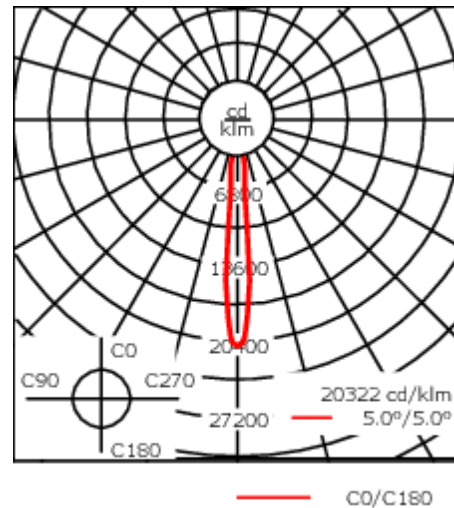

Spécifications

Description du matériel

Corps	Corps en fonte d'aluminium, visserie inox avec traitement PCS
Lentille	Verre de sécurité
Couleurs	RAL9004 Noir de sécurité RAL9007 Aluminium gris RAL7016 Gris anthracite RAL9016 Blanc signalisation
Joint	Joint silicone CCG®
Visserie	PCS Inox avec recouvrement polymère
IP	IP66
IK	IK07
Protection contre la corrosion	5CE

Description électrique

Driver	Driver électronique séparé thermiquement
Power factor	>0.9

Informations complémentaires

Durée de vie	Ta=25° L90B10 > 90000h
Classe d'efficacité énergétique	C-D

WE-EF Switzerland AG

Himmelrichstrasse 6, 6003 Luzern - Téléphone: +41 22 752 49 94

info.switzerland@we-ef.com - <https://we-ef.com/ch_fr>

Sous réserve de modifications techniques et d'erreurs. - Généré le 23/11/2024