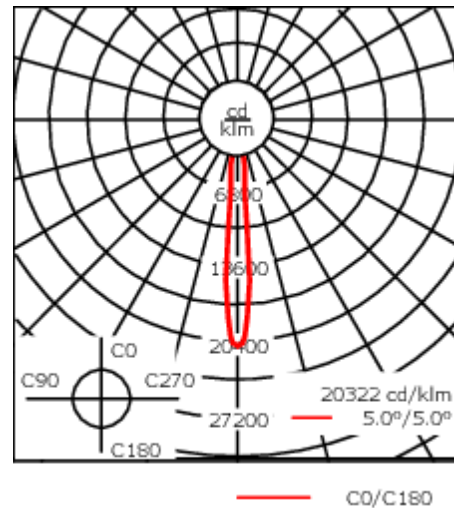

Spezifikationen

Materialbeschreibung

Gehäuse	Korrosionsbeständiger Aluminiumguss / Strangpressprofil
Abdeckung	Sicherheitsglas
Farben	RAL9004 Signalschwarz RAL9006 Weißaluminium RAL9007 Graualuminium RAL7016 Anthrazitgrau RAL9016 Verkehrsweiß
Dichtung	CCG® Silikondichtung
Schrauben	PCS beschichtete Edelstahlschrauben
Schutzart	IP66
Schlagfestigkeit	IK07
Korrosionsbeständigkeit	5CE

Elektrische Beschreibung

Netz	220-240V / 50-60 Hz
Netzgerät / Vorschaltgerät	Standard. DALI als Variante erhältlich
Leistungsfaktor	>0.9
Überspannungsschutz	1/2 kV (optional SP10)

WE-EF LEUCHTEN GmbH

Töpinger Straße 16, 29646 Bispingen, Germany - Tel: +49 5194 909-0
info.germany@we-ef.com - <https://we-ef.com/de>

Technische Änderungen und Irrtümer vorbehalten. - Erstellt am 23.11.2024