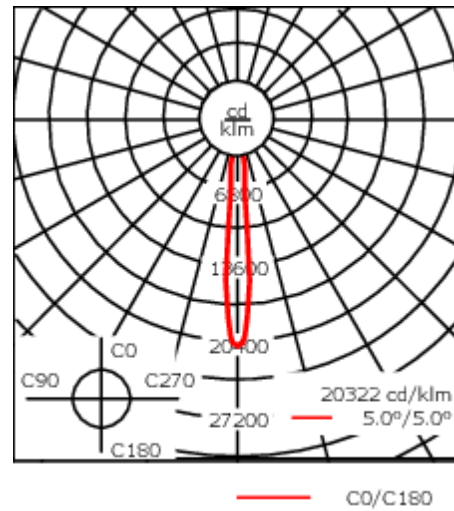

Spécifications

Description du matériel

Corps	Corps en fonte d'aluminium, visserie inox avec traitement PCS
Lentille	Verre de sécurité
Couleurs	Peinture poudre disponible avec 35 couleurs différents
Joint	Joint silicone CCG®
Visserie	PCS Inox avec recouvrement polymère
IP	IP66
IK	IK07
Protection contre la corrosion	5CE

Description électrique

Driver	Driver électronique séparé thermiquement
Power factor	>0.9

Informations complémentaires

Durée de vie	Ta=25° L90B10 > 90000h
Classe d'efficacité énergétique	C-D

WE-EF LUMIERE

ZAC de Chesnes Nord, 6 Rue de Brisson, CS80330, 38290 Satolas et Bonce - Téléphone: +33 4 74 99 14 44
info.france@we-ef.com - <https://we-ef.com/fr>

Sous réserve de modifications techniques et d'erreurs. - Généré le 23/11/2024