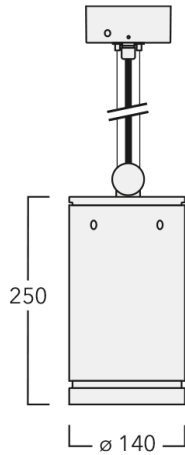

Spécifications

Description du matériel

Corps	Corps en fonte d'aluminium, visserie inox avec traitement PCS
Lentille	Verre de sécurité
Couleurs	Peinture poudre disponible avec 35 couleurs différents
Joint	Joint silicone CCG®
Visserie	PCS Inox avec recouvrement polymère
IP	IP66
IK	IK07
Protection contre la corrosion	5CE

Description électrique

Driver	Driver électronique séparé thermiquement
Power factor	>0.9

Informations complémentaires

Durée de vie	Ta=25° L90B10 > 90000h
Classe d'efficacité énergétique	C-D

WE-EF LUMIERE

ZAC de Chesnes Nord, 6 Rue de Brisson, CS80330, 38290 Satolas et Bonce - Téléphone: +33 4 74 99 14 44
info.france@we-ef.com - <https://we-ef.com/fr>

Sous réserve de modifications techniques et d'erreurs. - Généré le 23/11/2024