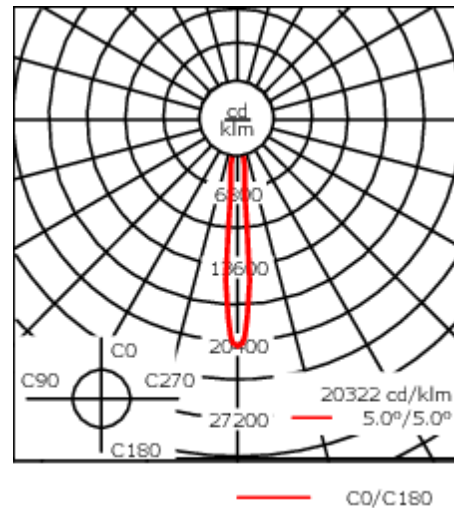

Spécifications

Description du matériel

Corps	Corps en fonte d'aluminium, visserie inox avec traitement PCS
Lentille	Verre de sécurité
Couleurs	 RAL9004 Noir de sécurité RAL9007 Aluminium gris RAL7016 Gris anthracite RAL9016 Blanc signalisation
Joint	Joint silicone CCG®
Visserie	PCS Inox avec recouvrement polymère
IP	IP66
IK	IK07
Protection contre la corrosion	5CE

Description électrique

Driver	Driver électronique séparé thermiquement
Power factor	>0.9

Informations complémentaires

Durée de vie	Ta=25° L90B10 > 90000h
Classe d'efficacité énergétique	C-D

WE-EF Switzerland AG

Himmelrichstrasse 6, 6003 Luzern - Téléphone: +41 22 752 49 94

info.switzerland@we-ef.com - <https://we-ef.com/ch_fr>

Sous réserve de modifications techniques et d'erreurs. - Généré le 23/11/2024