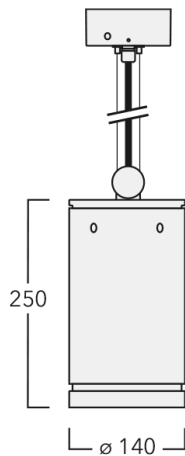

Spécifications

Description du matériel

Corps	Corps en fonte d'aluminium, visserie inox avec traitement PCS
Lentille	Verre de sécurité
Couleurs	 RAL9004 Noir de sécurité RAL9007 Aluminium gris RAL7016 Gris anthracite RAL9016 Blanc signalisation
Joint	Joint silicone CCG®
Visserie	PCS Inox avec recouvrement polymère
IP	IP66
IK	IK07
Protection contre la corrosion	5CE

Description électrique

Driver	Driver électronique séparé thermiquement
Power factor	>0.9

Informations complémentaires

Durée de vie	Ta=25° L90B10 > 90000h
Classe d'efficacité énergétique	C-D

WE-EF Switzerland AG

Himmelrichstrasse 6, 6003 Luzern - Téléphone: +41 22 752 49 94

info.switzerland@we-ef.com - <https://we-ef.com/ch_fr>

Sous réserve de modifications techniques et d'erreurs. - Généré le 23/11/2024