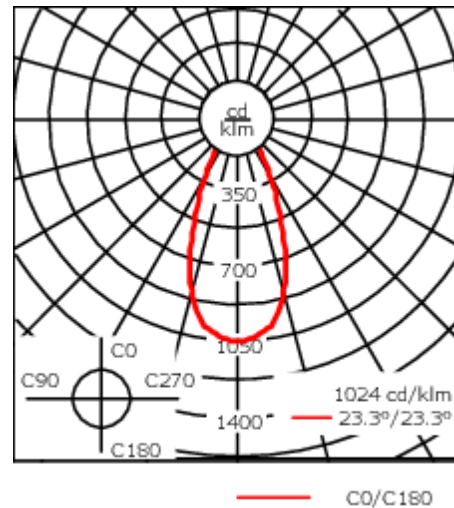

Spezifikationen

Materialbeschreibung

Gehäuse	Korrosionsbeständiger Aluminiumguss / Strangpressprofil
Abdeckung	Sicherheitsglas
Farben	RAL9004 Signalschwarz RAL9006 Weißaluminium RAL9007 Graualuminium RAL7016 Anthrazitgrau RAL9016 Verkehrsweiß
Dichtung	CCG® Silikondichtung
Schrauben	PCS beschichtete Edelstahlschrauben
Schutzart	IP66
Schlagfestigkeit	IK07
Korrosionsbeständigkeit	5CE

Elektrische Beschreibung

Netz	220-240V / 50-60 Hz
Netzgerät / Vorschaltgerät	Standard. Variante mit DALI erhältlich, bei Bestellung bitte angeben.
Leistungsfaktor	> 0.9

Weitere Informationen

Lebensdauer	Ta=25° L90B10 > 90000h

WE-EF LEUCHTEN GmbH

Töpinger Straße 16, 29646 Bispingen, Germany - Tel: +49 5194 909-0
info.germany@we-ef.com - <https://we-ef.com/de>

Technische Änderungen und Irrtümer vorbehalten. - Erstellt am 23.11.2024