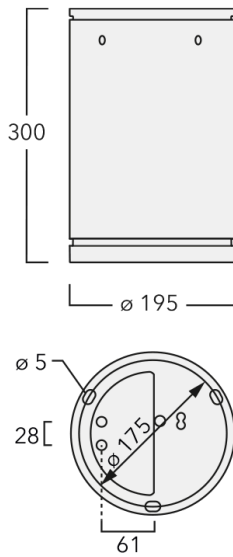

Spezifikationen

Materialbeschreibung

Gehäuse	Korrosionsbeständiger Aluminiumguss / Strangpressprofil
Abdeckung	Sicherheitsglas
Farben	RAL9004 Signalschwarz RAL9006 Weißaluminium RAL9007 Graualuminium RAL7016 Anthrazitgrau RAL9016 Verkehrsweiß
Dichtung	CCG® Silikondichtung
Schrauben	PCS beschichtete Edelstahlschrauben
Schutzart	IP66
Schlagfestigkeit	IK07
Korrosionsbeständigkeit	5CE

Elektrische Beschreibung

Netz	220-240V / 50-60 Hz
Netzgerät / Vorschaltgerät	Standard. Variante mit DALI erhältlich, bei Bestellung bitte angeben.
Leistungsfaktor	> 0.9

Weitere Informationen

Lebensdauer	Ta=25° L90B10 > 90000h

WE-EF LEUCHTEN GmbH

Töpinger Straße 16, 29646 Bispingen, Germany - Tel: +49 5194 909-0
info.germany@we-ef.com - <https://we-ef.com/de>

Technische Änderungen und Irrtümer vorbehalten. - Erstellt am 23.11.2024