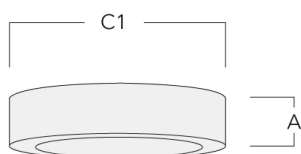

Wabenblende

| Beschreibung | Artikelnummer |
|---------------|---------------|
| IW-DA_140-LED | 134-2066 |

134-2246

DAC140 LED

we-ef

Montagezubehör

Adapter für seitliche Kabeleinführung

| Beschreibung | Artikelnummer | A | C1 |
|-----------------------------------|---------------|----|-----|
| DA14 Adapter for DAC140/DAS140-PM | 134-2109 | 31 | 195 |