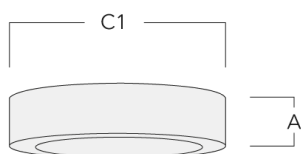

Sous réserve de modifications techniques et d'erreurs. - Généré le 23/11/2024

134-2246

DAC140 LED

we-ef

Accessoires d'installation

Adaptateur pour installation

Description	Code produit	A	C1
Adaptateur DA14 pour DAC140/ DAS140-PM	134-2109	31	195