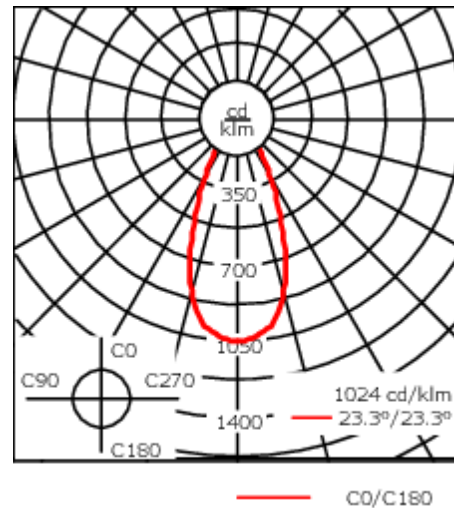

Spécifications

Description du matériel

Corps	Corps en fonte d'aluminium, visserie inox avec traitement PCS
Lentille	Verre de sécurité
Couleurs	Peinture poudre disponible avec 35 couleurs différents
Joint	Joint silicone CCG®
Visserie	PCS Inox avec recouvrement polymère
IP	IP66
IK	IK07
Protection contre la corrosion	5CE

Description électrique

Driver	Driver électronique séparé thermiquement
Power factor	> 0.9

Informations complémentaires

Durée de vie	Ta=25° L90B10 > 90000h

WE-EF LUMIERE

ZAC de Chesnes Nord, 6 Rue de Brisson, CS80330, 38290 Satolas et Bonce - Téléphone: +33 4 74 99 14 44
info.france@we-ef.com - <https://we-ef.com/fr>

Sous réserve de modifications techniques et d'erreurs. - Généré le 23/11/2024