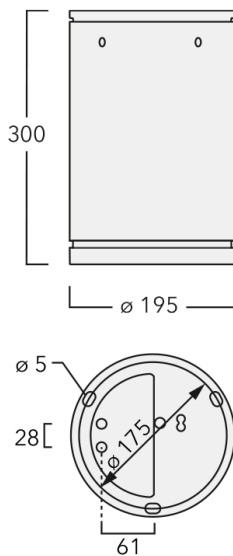

Description

IP66, Classe I. Classe II sur demande. IK07. Corps en fonte d'aluminium. Visserie inox avec traitement PCS. Protection contre la corrosion 5CE. Joint silicone CCG®. Verre de sécurité. Deux entrées de câble.

Luminaire disponible avec un caisson de hauteur 190mm, 250mm et 300mm.

Version en 2200K disponible. À préciser lors de la demande de devis.

Poids	5,50 kg
Distribution de la lumière	faisceau symétrique, extensif [B]
Source lumineuse	LED-24/48W / 700 mA - 2700 K
IRC	80
Alimentation électrique	ballast électronique
LEDs	24
Rated input power	54 W
Flux lumineux nominal (lm)	
LED Lumen	270
Total Lumen	6480
Tj	85
Rated lumens (lm)	
LED Lumen	204.8
Total Lumen	4916.1
Ta	25

Spécifications

Description du matériel

Corps	Corps en fonte d'aluminium, visserie inox avec traitement PCS
Lentille	Verre de sécurité
Couleurs	<div style="display: flex; align-items: center; gap: 10px;"> <div style="width: 20px; height: 10px; background-color: black; margin-bottom: 5px;"></div> RAL9004 Noir de sécurité <div style="width: 20px; height: 10px; background-color: gray; margin-bottom: 5px;"></div> RAL9007 Aluminium gris <div style="width: 20px; height: 10px; background-color: darkgray; margin-bottom: 5px;"></div> RAL7016 Gris anthracite <div style="width: 20px; height: 10px; background-color: lightgray; margin-bottom: 5px;"></div> RAL9016 Blanc signalisation </div>
Joint	Joint silicone CCG®
Visserie	PCS Inox avec recouvrement polymère
IP	IP66
IK	IK07
Protection contre la corrosion	5CE