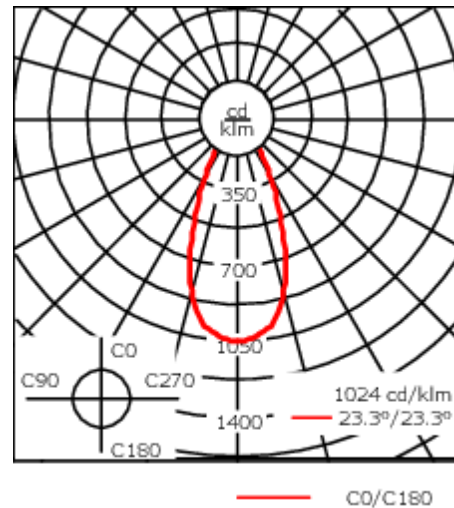

Spécifications

Description du matériel

Corps	Corps en fonte d'aluminium, visserie inox avec traitement PCS
Lentille	Verre de sécurité
Couleurs	RAL9004 Noir de sécurité RAL9007 Aluminium gris RAL7016 Gris anthracite RAL9016 Blanc signalisation
Joint	Joint silicone CCG®
Visserie	PCS Inox avec recouvrement polymère
IP	IP66
IK	IK07
Protection contre la corrosion	5CE

Description électrique

Driver	Standard - version DALI disponible en option
Power factor	> 0.9

Informations complémentaires

Durée de vie	Ta=25° L90B10 > 90000h

WE-EF Switzerland AG

Himmelrichstrasse 6, 6003 Luzern - Téléphone: +41 22 752 49 94

info.switzerland@we-ef.com - <https://we-ef.com/ch_fr>

Sous réserve de modifications techniques et d'erreurs. - Généré le 23/11/2024