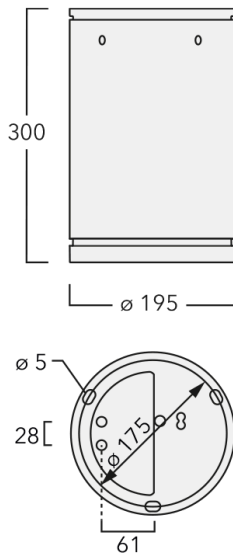

Spécifications

Description du matériel

Corps	Corps en fonte d'aluminium, visserie inox avec traitement PCS
Lentille	Verre de sécurité
Couleurs	RAL9004 Noir de sécurité RAL9007 Aluminium gris RAL7016 Gris anthracite RAL9016 Blanc signalisation
Joint	Joint silicone CCG®
Visserie	PCS Inox avec recouvrement polymère
IP	IP66
IK	IK07
Protection contre la corrosion	5CE

Description électrique

Driver	Standard - version DALI disponible en option
Power factor	> 0.9

Informations complémentaires

Durée de vie	Ta=25° L90B10 > 90000h

WE-EF Switzerland AG

Himmelrichstrasse 6, 6003 Luzern - Téléphone: +41 22 752 49 94

info.switzerland@we-ef.com - <https://we-ef.com/ch_fr>

Sous réserve de modifications techniques et d'erreurs. - Généré le 23/11/2024