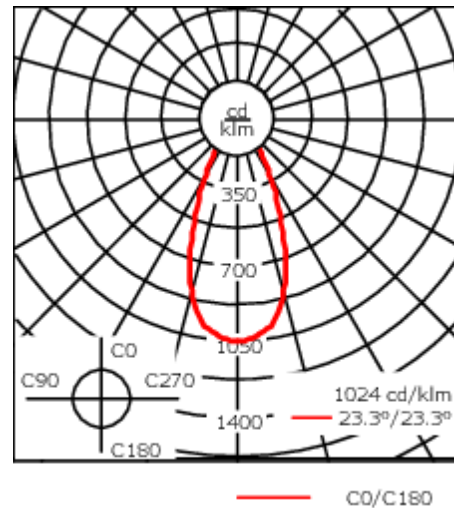

Luminaire disponible avec un caisson de hauteur 190mm, 250mm et 300mm.

Version en 2200K disponible. À préciser lors de la demande de devis.

Poids	5,50 kg
Distribution de la lumière	faisceau symétrique, extensif [B]
Source lumineuse	LED-24/48W / 700 mA - 2700 K
IRC	80
Alimentation électrique	ballast électronique
LEDs	24
Rated input power	54 W
Flux lumineux nominal (lm)	
LED Lumen	270
Total Lumen	6480
Tj	85
Rated lumens (lm)	
LED Lumen	204.8
Total Lumen	4916.1
Ta	25