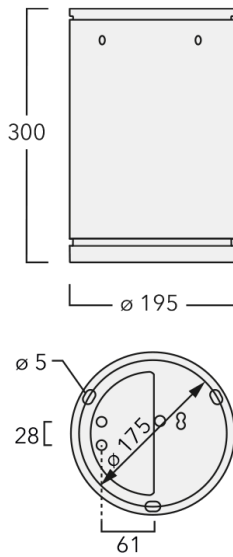

134-2247

DAC140 LED

we-ef

Spezifikationen

Materialbeschreibung

Gehäuse	Korrosionsbeständiger Aluminiumguss / Strangpressprofil
Abdeckung	Sicherheitsglas
Farben	RAL9004 Signalschwarz RAL9007 Graualuminium RAL7016 Anthrazitgrau RAL9016 Verkehrsweiß
Dichtung	CCG® Silikondichtung
Schrauben	PCS beschichtete Edelstahlschrauben
Schutzart	IP66
Schlagfestigkeit	IK07
Korrosionsbeständigkeit	5CE

Elektrische Beschreibung

Netzgerät / Vorschaltgerät	Standard. Variante mit DALI erhältlich, bei Bestellung bitte angeben.
Leistungsfaktor	> 0.9

Weitere Informationen

Lebensdauer	Ta=25° L90B10 > 90000h

WE-EF Switzerland AG

Himmelrichstrasse 6, 6003 Luzern - Tel: +41 41 210 49 95
info.switzerland@we-ef.com - <https://we-ef.com/ch_de>
Technische Änderungen und Irrtümer vorbehalten. - Erstellt am 23.11.2024