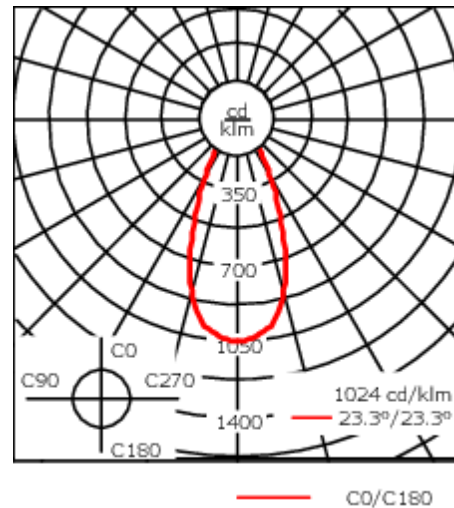

134-2247

DAC140 LED

we-ef

Spezifikationen

Materialbeschreibung

Gehäuse	Korrosionsbeständiger Aluminiumguss / Strangpressprofil
Abdeckung	Sicherheitsglas
Farben	RAL9004 Signalschwarz RAL9007 Graualuminium RAL7016 Anthrazitgrau RAL9016 Verkehrsweiß
Dichtung	CCG® Silikondichtung
Schrauben	PCS beschichtete Edelstahlschrauben
Schutzart	IP66
Schlagfestigkeit	IK07
Korrosionsbeständigkeit	5CE

Elektrische Beschreibung

Netzgerät / Vorschaltgerät	Standard. Variante mit DALI erhältlich, bei Bestellung bitte angeben.
Leistungsfaktor	> 0.9

Weitere Informationen

Lebensdauer	Ta=25° L90B10 > 90000h

WE-EF Switzerland AG

Himmelrichstrasse 6, 6003 Luzern - Tel: +41 41 210 49 95
info.switzerland@we-ef.com - <https://we-ef.com/ch_de>
Technische Änderungen und Irrtümer vorbehalten. - Erstellt am 23.11.2024